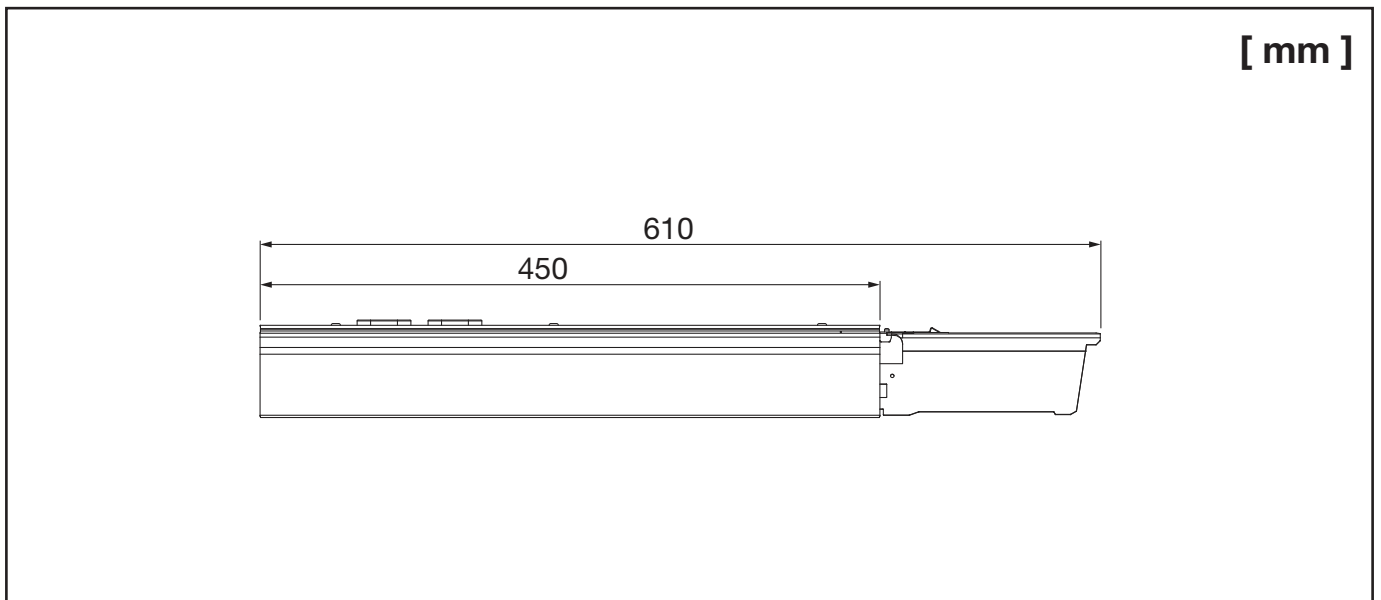

Licross®

Schienen-Anschlußraum IP40
rail terminal compartment IP40

59TL . FN0

siteco

Licross® - Schienen-Anschlußraum IP40

59TL . S .

59TL3FTK

59TL3FNKFE