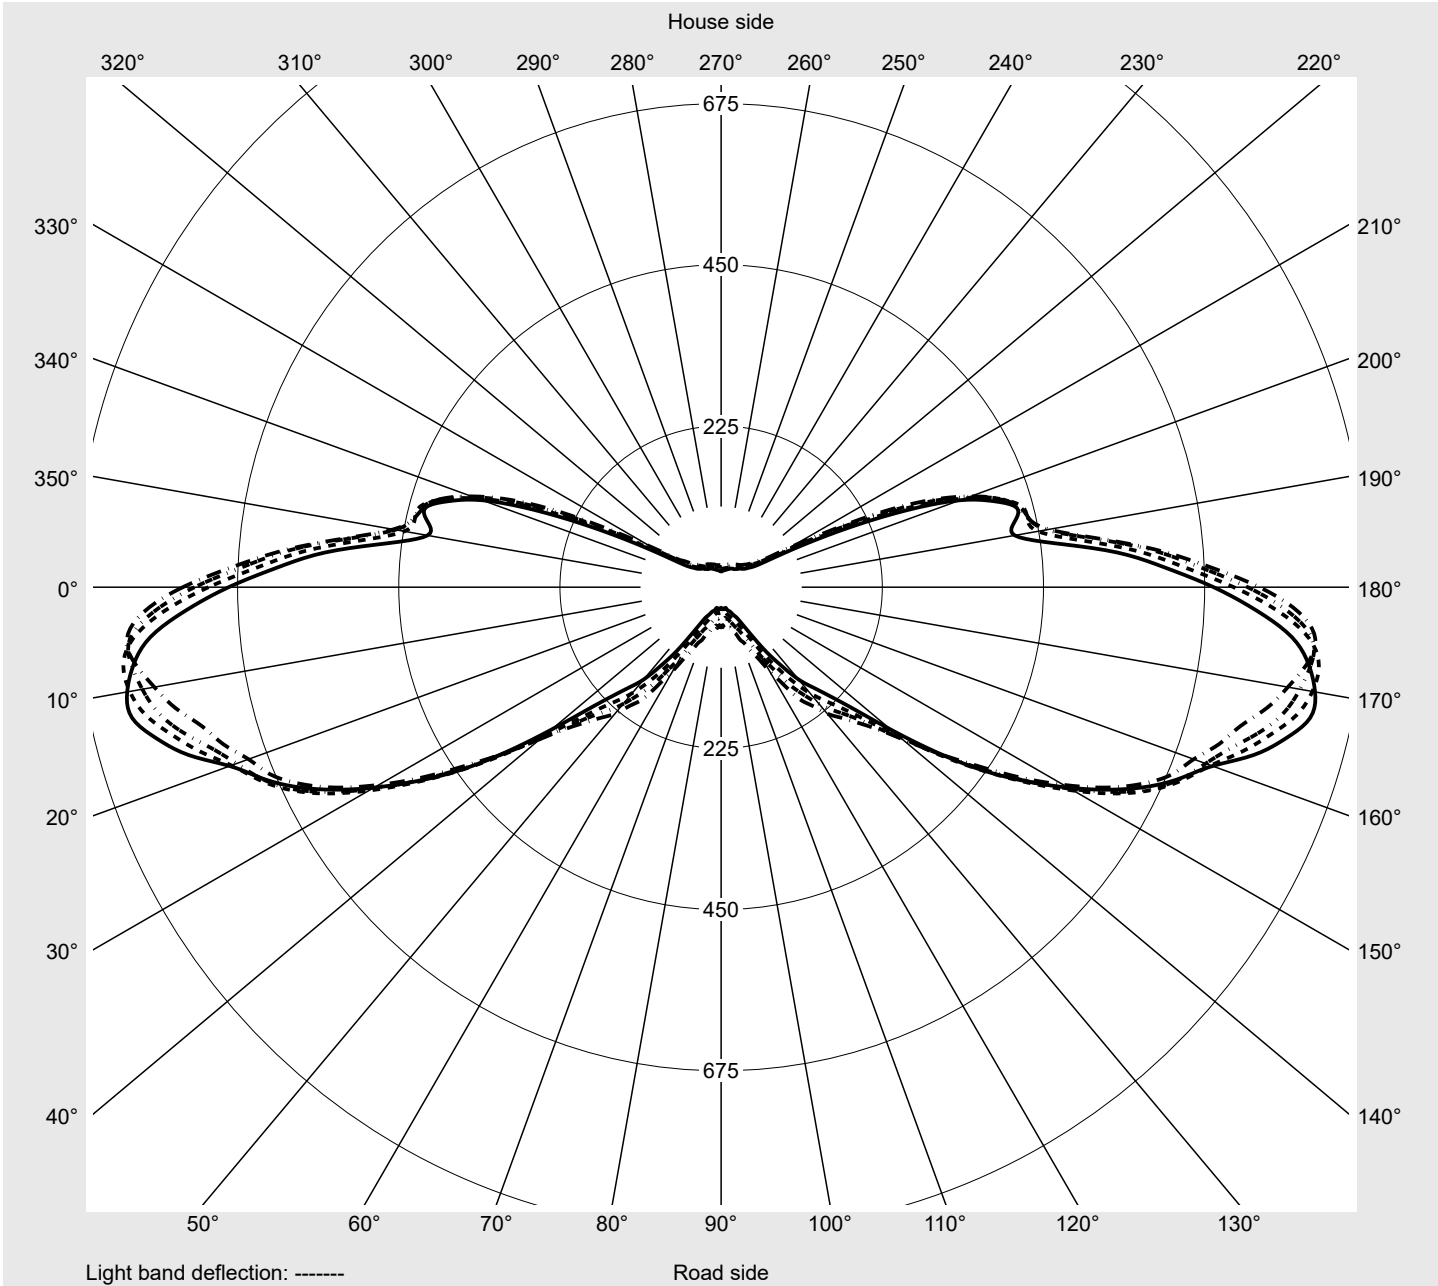

# Photometric test report

<b>Family</b> <b>Streetlight 21 mini easy LED</b>	<b>Order number: 5XE6A43A08HB</b> <b>EAN: 4058352730348</b>	<b>LP number</b> <b>59080_354</b>
	<b>Version</b> post-top or side-entry mounting <b>Optic</b> asymmetric, extremely wide distribution (P1.0a) <b>Cover</b> toughened safety glass <b>Lamps</b> LED 4000 K   CRI ≥ 70 <b>Controlgear</b> ECG DIM <b>Rated values</b> Net luminous flux = 9430 lm Power consumption = 66.0 W Luminous efficacy = 142.9 lm/W	<b>serial documentation</b> <b>18.07.2022</b>

**Luminous intensity in cd/klm** C180-0 C192.5-12.5 C195-15 C270-90 **Imax: 842 cd/klm**

**Luminaire output ratios**

Eta	100.0%
Eta 0° - 90°	100.0%
Eta 90° - 180°	0.0%

**Luminous intensity class acc. to EN13201-2**

Class:	---
Imax 70°	827.2
Imax 80°	295.3
Imax 90°	0.0
Imax >90°	0.0
Imax >95°	0.0

**Measurement conditions**

DIN EN 13032 and DIN 5032

**Photometric test report**

<b>Family</b> Streetlight 21 mini easy LED	<b>Order number: 5XE6A43A08HB</b> <b>EAN: 4058352730348</b>	<b>LP number</b> <b>59080_354</b>
---	--	--------------------------------------

**Envelope curve in cd/klm**      **KMK 74°**    **KMK 73°**    **KMK 72°**    **KMK 71°**      **siteco**