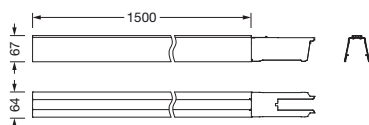

Referencia: 51TR1C7 | GTIN (EAN): 4058352241813

Descripción del producto:

Licross®, carril de soporte, de chapa de acero, galvanizado, cinta lacada, blanco, longitud: 1.500 mm, ancho: 64 mm, altura: 67mm, cableado transversal: 7x 2,5mm², tipo de protección (total): como máximo IP64, dependiendo de los apliques y accesorios utilizados, clase de protección (total): SK I (protección por puesta a tierra), marca de verificación: CE, UKCA, conformidad LABS probada según VDMA 24364:2018-05, unidad de embalaje: 1 unidad

Peso (kg): 2,5
GTIN (EAN): 4058352241813

Referencia: 51TR1C7 | GTIN (EAN): 4058352241813

Descripción técnica detallada:

Datos característicos

- Tipo de producto: grupo constructivo de luz lineal (TS)
- Nombre del producto: Licross®
- Referencia: 51TR1C7

Material, color

- carril de soporte: chapa de acero, galvanizado, cinta lacada, blanco
- Especificación de color: blanco

Montaje

- Tipo y lugar de montaje: montaje suspendido, montaje superficial, en el techo
- Disposición: disposición lineal/individual
- Adicional: indicado solo para su uso en interiores

Conexión eléctrica

- Cableado transversal: 7x 2,5mm²

Dimensiones, peso

- Longitud: 1500mm
- Ancho: 64mm
- Altura: 67mm
- Peso: 2,5kg

Referencia: 51TR1C7 | GTIN (EAN): 4058352241813

Dimensiones:

Es obligatorio que se sigan las instrucciones de montaje al planificar e instalar la instalación eléctrica (se encuentran en www.siteco.com)