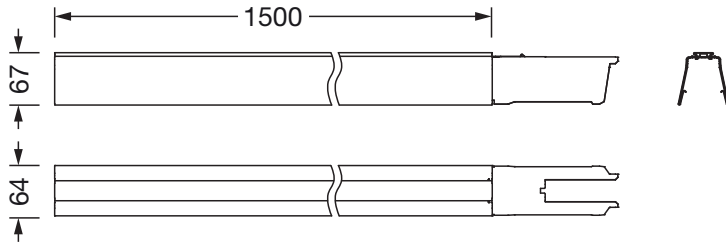

Referencia: 51TR1C7 | GTIN (EAN): 4058352241813

Descripción del producto:

Licross®, carril de soporte, de chapa de acero, galvanizado, cinta lacada, blanco, longitud: 1.500 mm, ancho: 64 mm, altura: 67mm, cableado transversal: 7x 2,5mm², tipo de protección (total): como máximo IP64, dependiendo de los apliques y accesorios utilizados, clase de protección (total): SK I (protección por puesta a tierra), marca de verificación: CE, UKCA, conformidad LABS probada según VDMA 24364:2018-05, unidad de embalaje: 1 unidad

Material, color

- carril de soporte: chapa de acero, galvanizado, cinta lacada, blanco
- Especificación de color: blanco

Montaje

- Tipo y lugar de montaje: montaje suspendido, montaje superficial, en el techo
- Disposición: disposición lineal/individual
- Adicional: indicado solo para su uso en interiores

Conexión eléctrica

- Cableado transversal: 7x 2,5mm²

Dimensiones, peso

- Longitud: 1500mm
- Ancho: 64mm
- Altura: 67mm
- Peso: 2,5kg

Referencia: 51TR1C7 | GTIN (EAN): 4058352241813

Dimensiones:

Es obligatorio que se sigan las instrucciones de montaje al planificar e instalar la instalación eléctrica (se encuentran en www.siteco.com)