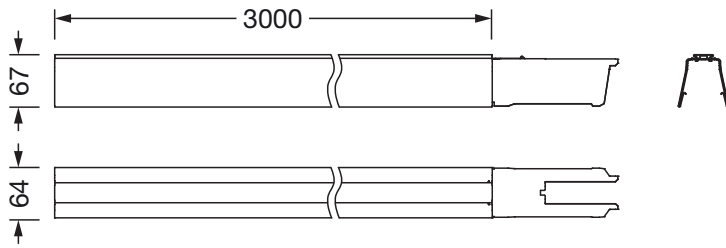

Material, color

- carril de soporte: chapa de acero, galvanizado, cinta lacada, aluminio blanco (RAL 9006)
- Especificación de color: aluminio blanco (RAL 9006)

Montaje

- Tipo y lugar de montaje: montaje suspendido, montaje superficial, en el techo
- Disposición: disposición lineal/individual
- Adicional: indicado solo para su uso en interiores

Conexión eléctrica

- Cableado transversal: 7x 2,5mm²

Dimensiones, peso

- Longitud: 3000mm
- Ancho: 64mm
- Altura: 67mm
- Peso: 4,7kg

Referencia: 51TR6F7 | GTIN (EAN): 4058352242537

Dimensiones:

Es obligatorio que se sigan las instrucciones de montaje al planificar e instalar la instalación eléctrica (se encuentran en www.siteco.com)