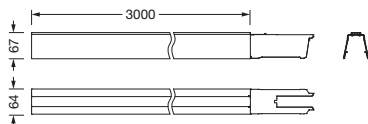

Referencia: 51TR6F7 | GTIN (EAN): 4058352242537

Descripción del producto:

Licross®, carril de soporte, de chapa de acero, galvanizado, cinta lacada, aluminio blanco (RAL 9006), longitud: 3.000 mm, ancho: 64 mm, altura: 67mm, cableado transversal: 7x 2,5mm², tipo de protección (total): como máximo IP64, dependiendo de los apliques y accesorios utilizados, clase de protección (total): SK I (protección por puesta a tierra), marca de verificación: CE, UKCA, conformidad LABS probada según VDMA 24364:2018-05, unidad de embalaje: 1 unidad

Peso (kg): 4,7
GTIN (EAN): 4058352242537

Referencia: 51TR6F7 | GTIN (EAN): 4058352242537

Descripción técnica detallada:

Datos característicos

- Tipo de producto: grupo constructivo de luz lineal (TS)
- Nombre del producto: Licross®
- Referencia: 51TR6F7

Conexión eléctrica

- Cableado transversal: 7x 2,5mm²

Dimensiones, peso

- Longitud: 3000mm
- Ancho: 64mm
- Altura: 67mm
- Peso: 4,7kg

Referencia: 51TR6F7 | GTIN (EAN): 4058352242537

Dimensiones:

Es obligatorio que se sigan las instrucciones de montaje al planificar e instalar la instalación eléctrica (se encuentran en www.siteco.com)