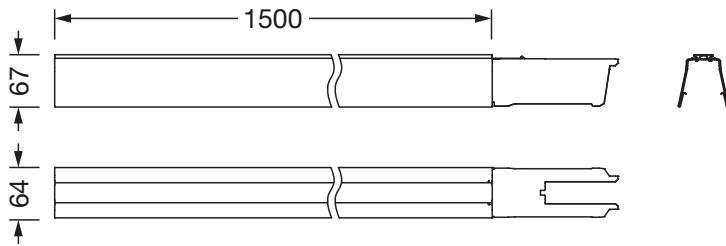

Material, color

- carril de soporte: chapa de acero, galvanizado, cinta lacada, blanco
- Especificación de color: blanco

Montaje

- Tipo y lugar de montaje: montaje suspendido, montaje superficial, en el techo
- Disposición: disposición lineal/individual
- Adicional: indicado solo para su uso en interiores

Conexión eléctrica

- Cableado transversal: 9x 2,5mm²

Dimensiones, peso

- Longitud: 1500mm
- Ancho: 64mm
- Altura: 67mm
- Peso: 2,6kg

Referencia: 51TR1C9 | GTIN (EAN): 4058352241844

Dimensiones:

Es obligatorio que se sigan las instrucciones de montaje al planificar e instalar la instalación eléctrica (se encuentran en www.siteco.com)