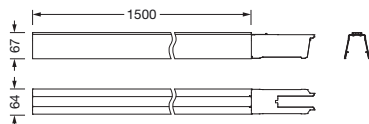

Referencia: 51TR1C9 | GTIN (EAN): 4058352241844

Descripción del producto:

Licross®, carril de soporte, de chapa de acero, galvanizado, cinta lacada, blanco, longitud: 1.500 mm, ancho: 64 mm, altura: 67mm, cableado transversal: 9x 2,5mm², tipo de protección (total): como máximo IP64, dependiendo de los apliques y accesorios utilizados, clase de protección (total): SK I (protección por puesta a tierra), marca de verificación: CE, UKCA, conformidad LABS probada según VDMA 24364:2018-05, unidad de embalaje: 1 unidad

Peso (kg): 2,6
GTIN (EAN): 4058352241844

Referencia: 51TR1C9 | GTIN (EAN): 4058352241844

Descripción técnica detallada:

Datos característicos

- Tipo de producto: grupo constructivo de luz lineal (TS)
- Nombre del producto: Licross®
- Referencia: 51TR1C9

Material, color

- carril de soporte: chapa de acero, galvanizado, cinta lacada, blanco
- Especificación de color: blanco

Montaje

- Tipo y lugar de montaje: montaje suspendido, montaje superficial, en el techo
- Disposición: disposición lineal/individual
- Adicional: indicado solo para su uso en interiores

Conexión eléctrica

- Cableado transversal: 9x 2,5mm²

Dimensiones, peso

- Longitud: 1500mm
- Ancho: 64mm
- Altura: 67mm
- Peso: 2,6kg

Referencia: 51TR1C9 | GTIN (EAN): 4058352241844

Dimensiones:

Es obligatorio que se sigan las instrucciones de montaje al planificar e instalar la instalación eléctrica (se encuentran en www.siteco.com)