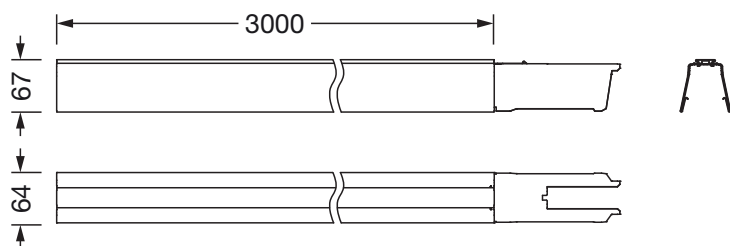

Material, color

- carril de soporte: chapa de acero, galvanizado, cinta lacada, aluminio blanco (RAL 9006)
- Especificación de color: aluminio blanco (RAL 9006)

Montaje

- Tipo y lugar de montaje: montaje suspendido, montaje superficial, en el techo
- Disposición: disposición lineal/individual
- Adicional: indicado solo para su uso en interiores

Conexión eléctrica

- Cableado transversal: 11x 2,5mm²

Dimensiones, peso

- Longitud: 3000mm
- Ancho: 64mm
- Altura: 67mm
- Peso: 5,0kg

Referencia: 51TR6FB | GTIN (EAN): 4058352242568

Dimensiones:

Es obligatorio que se sigan las instrucciones de montaje al planificar e instalar la instalación eléctrica (se encuentran en www.siteco.com)