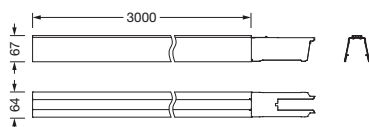

Referencia: 51TR6FB | GTIN (EAN): 4058352242568

Descripción del producto:

Licross®, carril de soporte, de chapa de acero, galvanizado, cinta lacada, aluminio blanco (RAL 9006), longitud: 3.000 mm, ancho: 64 mm, altura: 67mm, cableado transversal: 11x 2,5mm², tipo de protección (total): como máximo IP64, dependiendo de los apliques y accesorios utilizados, clase de protección (total): SK I (protección por puesta a tierra), marca de verificación: CE, UKCA, conformidad LABS probada según VDMA 24364:2018-05, unidad de embalaje: 1 unidad

Peso (kg): 5,0
GTIN (EAN): 4058352242568

Referencia: 51TR6FB | GTIN (EAN): 4058352242568

Descripción técnica detallada:

Datos característicos

- Tipo de producto: grupo constructivo de luz lineal (TS)
- Nombre del producto: Licross®
- Referencia: 51TR6FB

Material, color

- carril de soporte: chapa de acero, galvanizado, cinta lacada, aluminio blanco (RAL 9006)
- Especificación de color: aluminio blanco (RAL 9006)

Montaje

- Tipo y lugar de montaje: montaje suspendido, montaje superficial, en el techo
- Disposición: disposición lineal/individual
- Adicional: indicado solo para su uso en interiores

Conexión eléctrica

- Cableado transversal: 11x 2,5mm²

Dimensiones, peso

- Longitud: 3000mm
- Ancho: 64mm
- Altura: 67mm
- Peso: 5,0kg

Referencia: 51TR6FB | GTIN (EAN): 4058352242568

Dimensiones:

Es obligatorio que se sigan las instrucciones de montaje al planificar e instalar la instalación eléctrica (se encuentran en www.siteco.com)