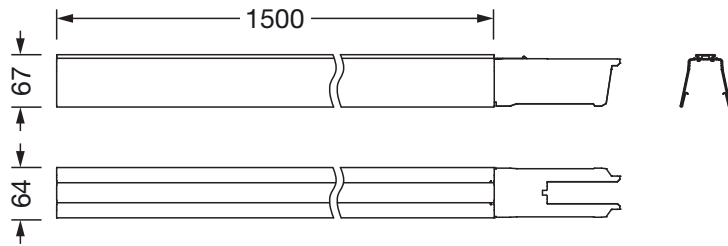

Material, color

- carril de soporte: chapa de acero, galvanizado, cinta lacada, aluminio blanco (RAL 9006)
- Especificación de color: aluminio blanco (RAL 9006)

Montaje

- Tipo y lugar de montaje: montaje suspendido, montaje superficial, en el techo
- Disposición: disposición lineal/individual
- Adicional: indicado solo para su uso en interiores

Conexión eléctrica

- Cableado transversal: 14x 2,5mm²

Dimensiones, peso

- Longitud: 1500mm
- Ancho: 64mm
- Altura: 67mm
- Peso: 2,8kg

Referencia: 51TR6CE | GTIN (EAN): 4058352265314

Dimensiones:

Es obligatorio que se sigan las instrucciones de montaje al planificar e instalar la instalación eléctrica (se encuentran en www.siteco.com)