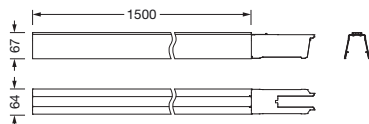

Referencia: 51TR6CE | GTIN (EAN): 4058352265314

Descripción del producto:

Licross®, carril de soporte, de chapa de acero, galvanizado, cinta lacada, aluminio blanco (RAL 9006), longitud: 1.500 mm, ancho: 64 mm, altura: 67mm, cableado transversal: 14x 2,5mm², tipo de protección (total): como máximo IP64, dependiendo de los apliques y accesorios utilizados, clase de protección (total): SK I (protección por puesta a tierra), marca de verificación: CE, UKCA, conformidad LABS probada según VDMA 24364:2018-05, unidad de embalaje: 1 unidad

Peso (kg): 2,8
GTIN (EAN): 4058352265314

Referencia: 51TR6CE | GTIN (EAN): 4058352265314

Descripción técnica detallada:

Datos característicos

- Tipo de producto: grupo constructivo de luz lineal (TS)
- Nombre del producto: Licross®
- Referencia: 51TR6CE

Conexión eléctrica

- Cableado transversal: 14x 2,5mm²

Dimensiones, peso

- Longitud: 1500mm
- Ancho: 64mm
- Altura: 67mm
- Peso: 2,8kg

Referencia: 51TR6CE | GTIN (EAN): 4058352265314

Dimensiones:

Es obligatorio que se sigan las instrucciones de montaje al planificar e instalar la instalación eléctrica (se encuentran en www.siteco.com)