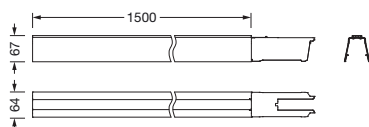

Referencia: 51TR3CE | GTIN (EAN): 4058352265246

Descripción del producto:

Licross®, carril de soporte, de chapa de acero, galvanizado, cinta lacada, negro intenso (RAL 9005), longitud: 1.500 mm, ancho: 64 mm, altura: 67mm, cableado transversal: 14x 2,5mm², tipo de protección (total): como máximo IP64, dependiendo de los apliques y accesorios utilizados, clase de protección (total): SK I (protección por puesta a tierra), marca de verificación: CE, UKCA, conformidad LABS probada según VDMA 24364:2018-05, unidad de embalaje: 1 unidad

Peso (kg): 2,8
GTIN (EAN): 4058352265246

Referencia: 51TR3CE | GTIN (EAN): 4058352265246

Descripción técnica detallada:

Datos característicos

- Tipo de producto: grupo constructivo de luz lineal (TS)
- Nombre del producto: Licross®
- Referencia: 51TR3CE

Conexión eléctrica

- Cableado transversal: 14x 2,5mm²

Dimensiones, peso

- Longitud: 1500mm
- Ancho: 64mm
- Altura: 67mm
- Peso: 2,8kg

Referencia: 51TR3CE | GTIN (EAN): 4058352265246

Dimensiones:

Es obligatorio que se sigan las instrucciones de montaje al planificar e instalar la instalación eléctrica (se encuentran en www.siteco.com)