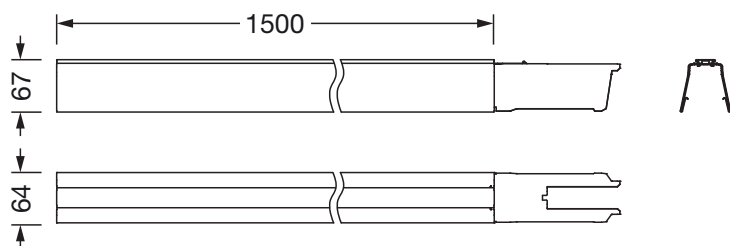

Material, color

- carril de soporte: chapa de acero, galvanizado, cinta lacada, negro intenso (RAL 9005)
- Especificación de color: negro intenso (RAL 9005)

Montaje

- Tipo y lugar de montaje: montaje suspendido, montaje superficial, en el techo
- Disposición: disposición lineal/individual
- Adicional: indicado solo para su uso en interiores

Conexión eléctrica

- Cableado transversal: 14x 2,5mm²

Dimensiones, peso

- Longitud: 1500mm
- Ancho: 64mm
- Altura: 67mm
- Peso: 2,8kg

Referencia: 51TR3CE | GTIN (EAN): 4058352265246

Dimensiones:

Es obligatorio que se sigan las instrucciones de montaje al planificar e instalar la instalación eléctrica (se encuentran en www.siteco.com)