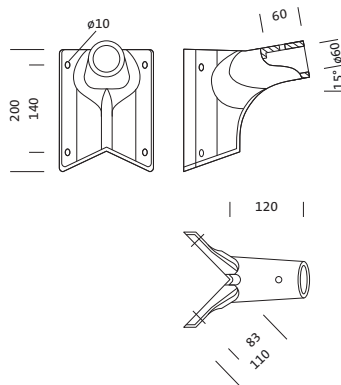

Referencia: 5NY5103108 | GTIN (EAN): 4050737722917

Descripción del producto:

brida de esquina, brida de esquina, de aluminio de extrusión, lacado, Siteco® gris metalizado (DB 702S), unidad de embalaje: 1 unidad

Peso (kg): 1,0
GTIN (EAN): 4050737722917

Referencia: 5NY5103108 | GTIN (EAN): 4050737722917

Descripción técnica detallada:

Datos característicos

- Tipo de producto: brida de esquina
- Nombre del producto: sin asignación familiar
- Referencia: 5NY5103108

Material, color

- brida de esquina: aluminio de extrusión, lacado, Siteco® gris metalizado (DB 702S)
- Especificación de color: Siteco® gris metalizado (DB 702S)

Dimensiones, peso

- Peso: 1,0kg

Referencia: 5NY5103108 | GTIN (EAN): 4050737722917

Dimensiones: