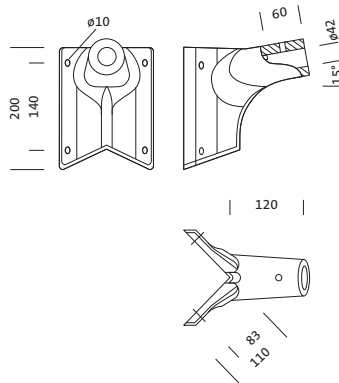

## Descripción del producto:

brida de esquina, brida de esquina, de aluminio de extrusión, lacado, Siteco® gris metalizado (DB 702S), unidad de embalaje: 1 unidad

Peso (kg): 0,9  
GTIN (EAN): 4050737722887

### Datos característicos

- Tipo de producto: brida de esquina
- Nombre del producto: sin asignación familiar
- Referencia: 5NY5101108

### Dimensiones, peso

- Peso: 0,9kg

Referencia: 5NY5101108 | GTIN (EAN): 4050737722887

**Dimensiones:**