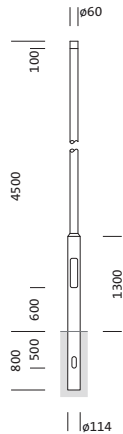

Referencia: 5NY231645AM08 | GTIN (EAN): 4039806381309

Descripción del producto:

mástil, mástil, cilíndrico desplazado, de acero, recubrimiento pulverizado, Siteco® gris metalizado (DB 702S), altura: 4,5m, espiga: 60mm (superior), sección plantada: h= 800mm / Ø= 114mm, norma: DIN EN 40, unidad de embalaje: 1 unidad

Peso (kg): 31,5
GTIN (EAN): 4039806381309

Referencia: 5NY231645AM08 | GTIN (EAN): 4039806381309

Descripción técnica detallada:

Datos característicos

- Tipo de producto: mástil
- Nombre del producto: mástil
- Referencia: 5NY231645AM08

Certificados, Normas

- Norma: DIN EN 40

Material, color

- mástil: acero, recubrimiento pulverizado, Siteco® gris metalizado (DB 702S), cilíndrico desplazado
- Especificación de color: Siteco® gris metalizado (DB 702S)

Dimensiones, peso

- Altura: 4,5m
- Peso: 31,5kg
- Cabeza de mástil: diametro en punta del mástil: 60 mm
- Sección plantada: h= 800mm / Ø= 114mm

Referencia: 5NY231645AM08 | GTIN (EAN): 4039806381309

Dimensiones: