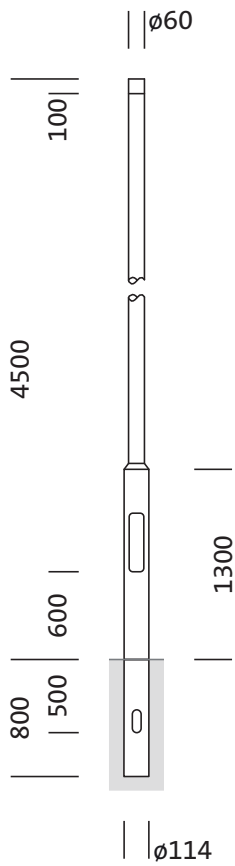

Referencia: 5NY231645AM08 | GTIN (EAN): 4039806381309

Descripción del producto:

mástil, mástil, cilíndrico desplazado, de acero, recubrimiento pulverizado, Siteco® gris metalizado (DB 702S), altura: 4,5m, espiga: 60mm (superior), sección plantada: h= 800mm / Ø= 114mm, norma: DIN EN 40, unidad de embalaje: 1 unidad

Peso (kg): 31,5
GTIN (EAN): 4039806381309

Referencia: 5NY231645AM08 | GTIN (EAN): 4039806381309

Descripción técnica detallada:

Datos característicos

- Tipo de producto: mástil
- Nombre del producto: mástil
- Referencia: 5NY231645AM08

Certificados, Normas

- Norma: DIN EN 40

Material, color

- mástil: acero, recubrimiento pulverizado, Siteco® gris metalizado (DB 702S), cilíndrico desplazado
- Especificación de color: Siteco® gris metalizado (DB 702S)

Dimensiones, peso

- Altura: 4,5m
- Peso: 31,5kg
- Cabeza de mástil: diametro en punta del mástil: 60 mm
- Sección plantada: h= 800mm / Ø= 114mm

Referencia: 5NY231645AM08 | GTIN (EAN): 4039806381309

Dimensiones: