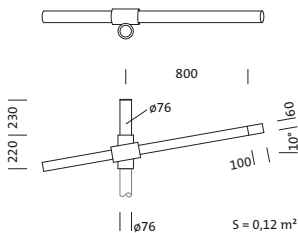

Referencia: 5NY0430M108E8 | GTIN (EAN): 4039806806697

Descripción del producto:

Luzern, cruceta de mástil, brazo de diseño, de acero, galvanizado y lacado, Siteco® gris metalizado (DB 702S), 1 brazo, espiga: 76mm (superior), dimensiones de brazo: 800mm, unidad de embalaje: 1 unidad

Peso (kg): 15,0
GTIN (EAN): 4039806806697

Referencia: 5NY0430M108E8 | GTIN (EAN): 4039806806697

Descripción técnica detallada:

Datos característicos

- Tipo de producto: cruzeta de mástil
- Nombre del producto: Luzern
- Referencia: 5NY0430M108E8

Material, color

- brazo de diseño: acero, galvanizado y lacado, Siteco® gris metalizado (DB 702S)
- Especificación de color: Siteco® gris metalizado (DB 702S)

Dimensiones, peso

- Peso: 15,0kg
- Cabeza de mástil: diametro en punta del mástil: 76 mm

Referencia: 5NY0430M108E8 | GTIN (EAN): 4039806806697

Dimensiones:

Es obligatorio que se sigan las instrucciones de montaje al planificar e instalar la instalación eléctrica (se encuentran en www.siteco.com)