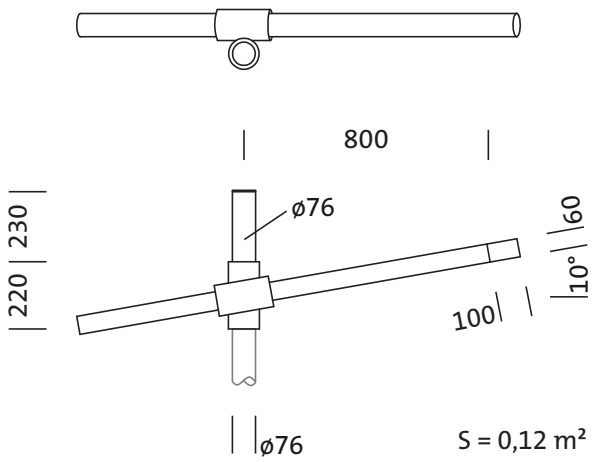

Referencia: 5NY0430M108E8 | GTIN (EAN): 4039806806697

Descripción del producto:

Luzern, cruceta de mástil, brazo de diseño, de acero, galvanizado y lacado, Siteco® gris metalizado (DB 702S), 1 brazo, espiga: 76mm (superior), dimensiones de brazo: 800mm, unidad de embalaje: 1 unidad

Peso (kg): 15,0
GTIN (EAN): 4039806806697

Referencia: 5NY0430M108E8 | GTIN (EAN): 4039806806697

Descripción técnica detallada:

Datos característicos

- Tipo de producto: cruzeta de mástil
- Nombre del producto: Luzern
- Referencia: 5NY0430M108E8

Material, color

- brazo de diseño: acero, galvanizado y lacado, Siteco® gris metalizado (DB 702S)
- Especificación de color: Siteco® gris metalizado (DB 702S)

Dimensiones, peso

- Peso: 15,0kg
- Cabeza de mástil: diametro en punta del mástil: 76 mm

Referencia: 5NY0430M108E8 | GTIN (EAN): 4039806806697

Dimensiones:

Es obligatorio que se sigan las instrucciones de montaje al planificar e instalar la instalación eléctrica (se encuentran en www.siteco.com)