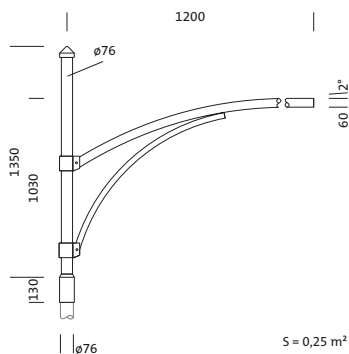

## Descripción del producto:

Innsbruck, cruceta de mástil, brazo de diseño, de acero, galvanizado y lacado, Siteco® gris metalizado (DB 702S), 1 brazo, espiga: 76mm (superior), dimensiones de brazo: 1.200mm, unidad de embalaje: 1 unidad

Peso (kg): 18,0  
GTIN (EAN): 4039806806086

Es obligatorio que se sigan las instrucciones de montaje al planificar e instalar la instalación eléctrica (se encuentran en [www.siteco.com](http://www.siteco.com))

### Datos característicos

- Tipo de producto: cruzeta de mástil
- Nombre del producto: Innsbruck
- Referencia: 5NY0400M112E8

### Dimensiones, peso

- Peso: 18,0kg
- Cabeza de mástil: diametro en punta del mástil: 76 mm

Referencia: 5NY0400M112E8 | GTIN (EAN): 4039806806086

**Dimensiones:**