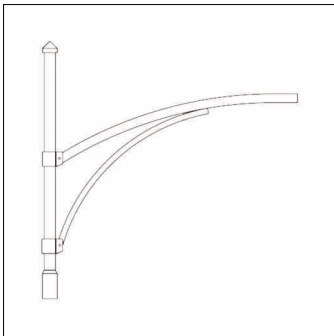

## Descripción del producto:

Innsbruck, cruceta de mástil, brazo de diseño, de acero, galvanizado y lacado, Siteco® gris metalizado (DB 702S), 1 brazo, espiga: 76mm (superior), dimensiones de brazo: 1.200mm, unidad de embalaje: 1 unidad

Peso (kg): 18,0  
GTIN (EAN): 4039806806086

Es obligatorio que se sigan las instrucciones de montaje al planificar e instalar la instalación eléctrica (se encuentran en [www.siteco.com](http://www.siteco.com))

### Datos característicos

- Tipo de producto: cruzeta de mástil
- Nombre del producto: Innsbruck
- Referencia: 5NY0400M112E8

### Dimensiones, peso

- Peso: 18,0kg
- Cabeza de mástil: diametro en punta del mástil: 76 mm

Referencia: 5NY0400M112E8 | GTIN (EAN): 4039806806086

**Dimensiones:**