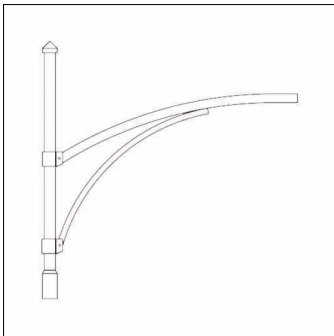

## Descripción del producto:

Innsbruck, cruceta de mástil, brazo de diseño, de acero, galvanizado y lacado, Siteco® gris metalizado (DB 702S), 1 brazo, espiga: 76mm (superior), dimensiones de brazo: 1.200mm, unidad de embalaje: 1 unidad

### Datos característicos

- Tipo de producto: cruzeta de mástil
- Nombre del producto: Innsbruck
- Referencia: 5NY0400M112E8

### Dimensiones, peso

- Peso: 18,0kg
- Cabeza de mástil: diametro en punta del mástil: 76 mm

Referencia: 5NY0400M112E8 | GTIN (EAN): 4039806806086

**Dimensiones:**