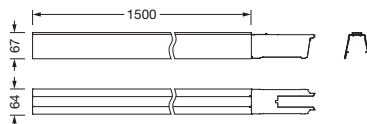

Referencia: 51TR3CB | GTIN (EAN): 4058352242346

Descripción del producto:

Licross®, carril de soporte, de chapa de acero, galvanizado, cinta lacada, negro intenso (RAL 9005), longitud: 1.500 mm, ancho: 64 mm, altura: 67mm, cableado transversal: 11x 2,5mm², tipo de protección (total): como máximo IP64, dependiendo de los apliques y accesorios utilizados, clase de protección (total): SK I (protección por puesta a tierra), marca de verificación: CE, UKCA, conformidad LABS probada según VDMA 24364:2018-05, unidad de embalaje: 1 unidad

Peso (kg): 2,7
GTIN (EAN): 4058352242346

Referencia: 51TR3CB | GTIN (EAN): 4058352242346

Descripción técnica detallada:

Datos característicos

- Tipo de producto: grupo constructivo de luz lineal (TS)
- Nombre del producto: Licross®
- Referencia: 51TR3CB

Conexión eléctrica

- Cableado transversal: 11x 2,5mm²

Dimensiones, peso

- Longitud: 1500mm
- Ancho: 64mm
- Altura: 67mm
- Peso: 2,7kg

Referencia: 51TR3CB | GTIN (EAN): 4058352242346

Dimensiones:

Es obligatorio que se sigan las instrucciones de montaje al planificar e instalar la instalación eléctrica (se encuentran en www.siteco.com)