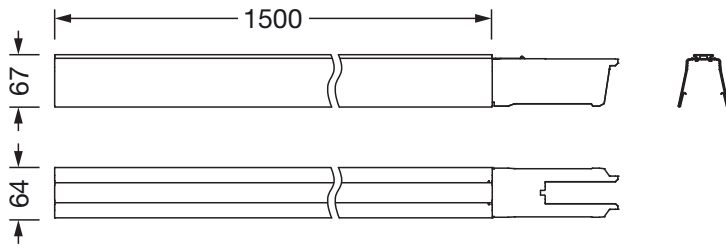

Material, color

- carril de soporte: chapa de acero, galvanizado, cinta lacada, negro intenso (RAL 9005)
- Especificación de color: negro intenso (RAL 9005)

Montaje

- Tipo y lugar de montaje: montaje suspendido, montaje superficial, en el techo
- Disposición: disposición lineal/individual
- Adicional: indicado solo para su uso en interiores

Conexión eléctrica

- Cableado transversal: 11x 2,5mm²

Dimensiones, peso

- Longitud: 1500mm
- Ancho: 64mm
- Altura: 67mm
- Peso: 2,7kg

Referencia: 51TR3CB | GTIN (EAN): 4058352242346

Dimensiones:

Es obligatorio que se sigan las instrucciones de montaje al planificar e instalar la instalación eléctrica (se encuentran en www.siteco.com)