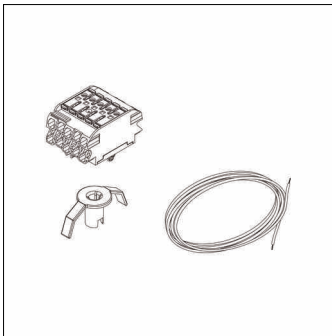

Referencia: 58FV005 | GTIN (EAN): 4058352409503

Descripción del producto:

Monsun® 11/21, cableado transversal, tipo de montaje: empotrado, conjunto de cableado transversal, 5 conductores, 2, 5mm², longitud de cable: 1,4m, clema, 5 polos, máx. 2,5mm², con conductor protector, clase de protección (total): SK I (protección por puesta a tierra), unidad de embalaje: 1 unidad

Peso (kg): 0,1
GTIN (EAN): 4058352409503

Referencia: 58FV005 | GTIN (EAN): 4058352409503

Descripción técnica detallada:

Datos característicos

- Tipo de producto: cableado transversal
- Nombre del producto: Monsun® 11/21
- Referencia: 58FV005

Luminotecnia | lámparas | balasto

Componente 1

Lámparas:

- Adicional: para el cableado transversal dentro de una luminaria, el conjunto de cableado transversal contiene el conductor aislado resistente al calor, los bornes y el material de montaje

Dimensiones, peso

- Peso: 0,1kg