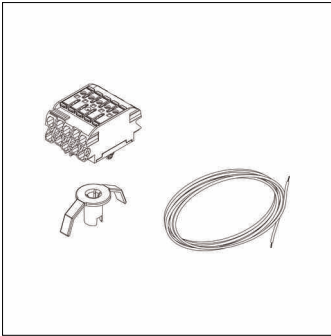

Referencia: 58FV005 | GTIN (EAN): 4058352409503

Descripción del producto:

Monsun® 11/21, cableado transversal, tipo de montaje: empotrado, conjunto de cableado transversal, 5 conductores, 2, 5mm², longitud de cable: 1,4m, clema, 5 polos, máx. 2,5mm², con conductor protector, clase de protección (total): SK I (protección por puesta a tierra), unidad de embalaje: 1 unidad

Peso (kg): 0,1
GTIN (EAN): 4058352409503

Referencia: 58FV005 | GTIN (EAN): 4058352409503

Descripción técnica detallada:

Datos característicos

- Tipo de producto: cableado transversal
- Nombre del producto: Monsun® 11/21
- Referencia: 58FV005

Luminotecnia | lámparas | balasto

Componente 1

Lámparas:

- Adicional: para el cableado transversal dentro de una luminaria, el conjunto de cableado transversal contiene el conductor aislado resistente al calor, los bornes y el material de montaje

Dimensiones, peso

- Peso: 0,1kg