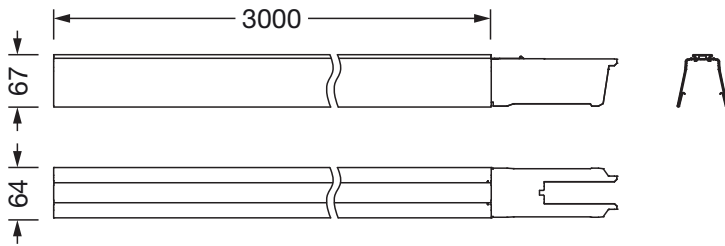

Material, color

- carril de soporte: chapa de acero, galvanizado, cinta lacada, blanco
- Especificación de color: blanco

Montaje

- Tipo y lugar de montaje: montaje suspendido, montaje superficial, en el techo
- Disposición: disposición lineal/individual
- Adicional: indicado solo para su uso en interiores

Conexión eléctrica

- Cableado transversal: 9x 2,5mm²

Dimensiones, peso

- Longitud: 3000mm
- Ancho: 64mm
- Altura: 67mm
- Peso: 4,9kg

Referencia: 51TR1F9 | GTIN (EAN): 4058352242025

Dimensiones:

Es obligatorio que se sigan las instrucciones de montaje al planificar e instalar la instalación eléctrica (se encuentran en www.siteco.com)