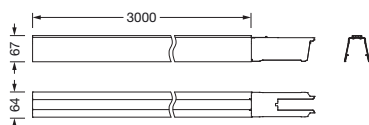

Referencia: 51TR1F9 | GTIN (EAN): 4058352242025

Descripción del producto:

Licross®, carril de soporte, de chapa de acero, galvanizado, cinta lacada, blanco, longitud: 3.000 mm, ancho: 64 mm, altura: 67mm, cableado transversal: 9x 2,5mm², tipo de protección (total): como máximo IP64, dependiendo de los apliques y accesorios utilizados, clase de protección (total): SK I (protección por puesta a tierra), marca de verificación: CE, UKCA, conformidad LABS probada según VDMA 24364:2018-05, unidad de embalaje: 1 unidad

Peso (kg): 4,9
GTIN (EAN): 4058352242025

Referencia: 51TR1F9 | GTIN (EAN): 4058352242025

Descripción técnica detallada:

Datos característicos

- Tipo de producto: grupo constructivo de luz lineal (TS)
- Nombre del producto: Licross®
- Referencia: 51TR1F9

Material, color

- carril de soporte: chapa de acero, galvanizado, cinta lacada, blanco
- Especificación de color: blanco

Montaje

- Tipo y lugar de montaje: montaje suspendido, montaje superficial, en el techo
- Disposición: disposición lineal/individual
- Adicional: indicado solo para su uso en interiores