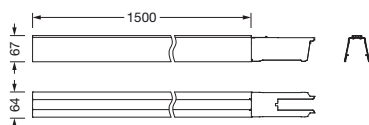

Referencia: 51TR6C7 | GTIN (EAN): 4058352242476

Descripción del producto:

Licross®, carril de soporte, de chapa de acero, galvanizado, cinta lacada, aluminio blanco (RAL 9006), longitud: 1.500 mm, ancho: 64 mm, altura: 67mm, cableado transversal: 7x 2,5mm², tipo de protección (total): como máximo IP64, dependiendo de los apliques y accesorios utilizados, clase de protección (total): SK I (protección por puesta a tierra), marca de verificación: CE, UKCA, conformidad LABS probada según VDMA 24364:2018-05, unidad de embalaje: 1 unidad

Peso (kg): 2,5
GTIN (EAN): 4058352242476

Referencia: 51TR6C7 | GTIN (EAN): 4058352242476

Descripción técnica detallada:

Datos característicos

- Tipo de producto: grupo constructivo de luz lineal (TS)
- Nombre del producto: Licross®
- Referencia: 51TR6C7

Conexión eléctrica

- Cableado transversal: 7x 2,5mm²

Dimensiones, peso

- Longitud: 1500mm
- Ancho: 64mm
- Altura: 67mm
- Peso: 2,5kg

Referencia: 51TR6C7 | GTIN (EAN): 4058352242476

Dimensiones:

Es obligatorio que se sigan las instrucciones de montaje al planificar e instalar la instalación eléctrica (se encuentran en www.siteco.com)