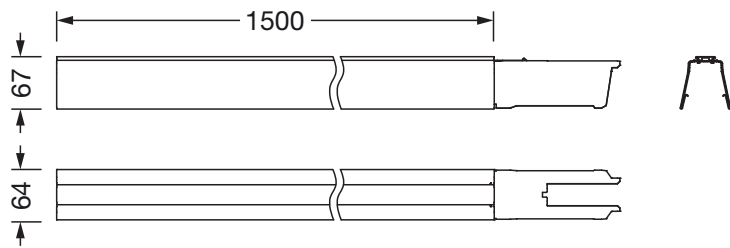

Material, color

- carril de soporte: chapa de acero, galvanizado, cinta lacada, aluminio blanco (RAL 9006)
- Especificación de color: aluminio blanco (RAL 9006)

Montaje

- Tipo y lugar de montaje: montaje suspendido, montaje superficial, en el techo
- Disposición: disposición lineal/individual
- Adicional: indicado solo para su uso en interiores

Conexión eléctrica

- Cableado transversal: 7x 2,5mm²

Dimensiones, peso

- Longitud: 1500mm
- Ancho: 64mm
- Altura: 67mm
- Peso: 2,5kg

Referencia: 51TR6C7 | GTIN (EAN): 4058352242476

Dimensiones:

Es obligatorio que se sigan las instrucciones de montaje al planificar e instalar la instalación eléctrica (se encuentran en www.siteco.com)