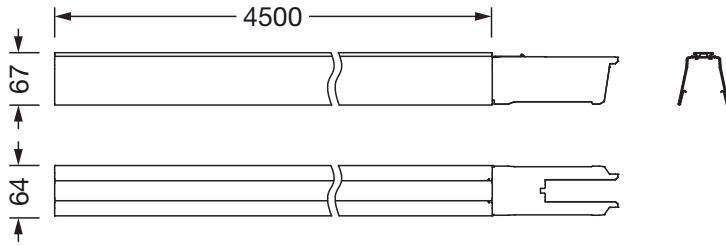

Material, color

- carril de soporte: chapa de acero, galvanizado, cinta lacada, blanco
- Especificación de color: blanco

Montaje

- Tipo y lugar de montaje: montaje suspendido, montaje superficial, en el techo
- Disposición: disposición lineal/individual
- Adicional: indicado solo para su uso en interiores

Conexión eléctrica

- Cableado transversal: 7x 2,5mm²

Dimensiones, peso

- Longitud: 4500mm
- Ancho: 64mm
- Altura: 67mm
- Peso: 6,9kg

Referencia: 51TR1J7 | GTIN (EAN): 4058352242179

Dimensiones:

Es obligatorio que se sigan las instrucciones de montaje al planificar e instalar la instalación eléctrica (se encuentran en www.siteco.com)