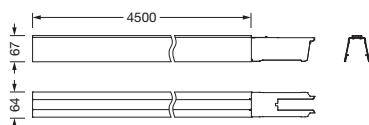

Referencia: 51TR1J7 | GTIN (EAN): 4058352242179

Descripción del producto:

Licross®, carril de soporte, de chapa de acero, galvanizado, cinta lacada, blanco, longitud: 4.500 mm, ancho: 64 mm, altura: 67mm, cableado transversal: 7x 2,5mm², tipo de protección (total): como máximo IP64, dependiendo de los apliques y accesorios utilizados, clase de protección (total): SK I (protección por puesta a tierra), marca de verificación: CE, UKCA, conformidad LABS probada según VDMA 24364:2018-05, unidad de embalaje: 1 unidad

Peso (kg): 6,9
GTIN (EAN): 4058352242179