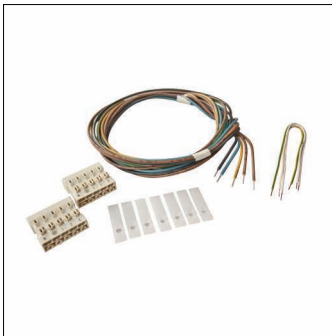

Referencia: 5LS44311EK | GTIN (EAN): 4039806171450

**Descripción del producto:**

Monsun® 21 Gen.1, cableado transversal, tipo de montaje: empotrado, conjunto de cableado transversal,5 conductores, 1, 5mm<sup>2</sup>, longitud de cable: 1,4m, clema,5 polos, máx. 2,5mm<sup>2</sup>, con conductor protector, clase de protección (total): SK I (protección por puesta a tierra), unidad de embalaje: 1 unidad

### Datos característicos

- Tipo de producto: cableado transversal
- Nombre del producto: Monsun® 21 Gen.1
- Referencia: 5LS44311EK

#### Lámparas:

- Adicional: para el cableado transversal dentro de una luminaria, el conjunto de cableado transversal contiene el conductor aislado resistente al calor, los bornes y el material de montaje

### Montaje

- Tipo y lugar de montaje: empotrado, en la luminaria
- Disposición: luminarias lineales interrumpidas
- Adicional: El cableado de una luminaria a la siguiente se realiza con cable convencional (p. ej. NYM)