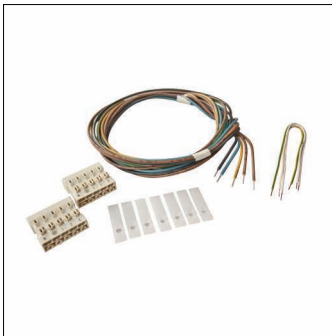

## Descripción del producto:

Monsun® 21 Gen.1, cableado transversal, tipo de montaje: empotrado, conjunto de cableado transversal, 5 conductores, 2, 5mm<sup>2</sup>, longitud de cable: 1,4m, clema, 5 polos, máx. 2,5mm<sup>2</sup>, con conductor protector, clase de protección (total): SK I (protección por puesta a tierra), unidad de embalaje: 1 unidad

### Datos característicos

- Tipo de producto: cableado transversal
- Nombre del producto: Monsun® 21 Gen.1
- Referencia: 5LS44321EK

#### Lámparas:

- Adicional: para el cableado transversal dentro de una luminaria, el conjunto de cableado transversal contiene el conductor aislado resistente al calor, los bornes y el material de montaje