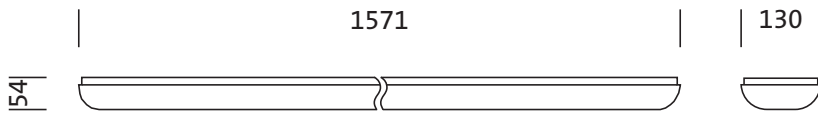

Referencia: 5LS74912EW | GTIN (EAN): 4058352036136

Dimensiones:

Es obligatorio que se sigan las instrucciones de montaje al planificar e instalar la instalación eléctrica (se encuentran en www.siteco.com)

Tolerancias relativas a datos térmicos, eléctricos y fotométricos según IEC 62722

Emitido 01.03.2024 - Modificaciones y errores sometidos a cambio - Asegurar que siempre se use la última versión -