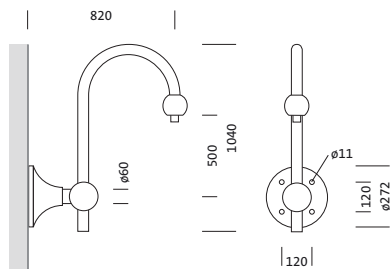

Referencia: 5NY15601XW08 | GTIN (EAN): 4039806214416

Descripción del producto:

Bell grande, brazo de pared, brazo de pared, de acero, galvanizado, lacado, Siteco® gris metalizado (DB 702S), 1 brazo, con cierre de bayoneta, altura: 1040mm, unidad de embalaje: 1 unidad

Peso (kg): 13,0
GTIN (EAN): 4039806214416

Es obligatorio que se sigan las instrucciones de montaje al planificar e instalar la instalación eléctrica (se encuentran en www.siteco.com)

Tolerancias relativas a datos térmicos, eléctricos y fotométricos según IEC 62722

- Tipo de producto: brazo de pared
- Nombre del producto: Bell grande
- Referencia: 5NY15601XW08

Material, color

- brazo de pared: acero, galvanizado, lacado, Siteco® gris metalizado (DB 702S), con cierre de bayoneta
- Especificación de color: Siteco® gris metalizado (DB 702S)

Dimensiones, peso

- Altura: 1040mm
- Peso: 13,0kg

Referencia: 5NY15601XW08 | GTIN (EAN): 4039806214416

Dimensiones: