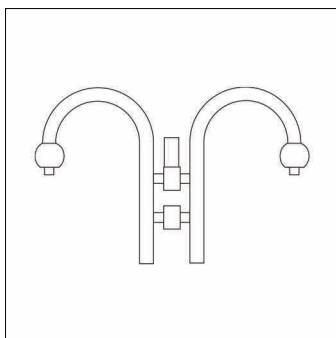

## Descripción del producto:

Bell grande, mástil arqueado, mástil arqueado, desplazado, de acero, galvanizado, lacado, Siteco® gris metalizado (DB 702S), 1 brazo, con cierre de bayoneta, diámetro: 76mm, altura: 1040mm, espiga: 76mm (superior), unidad de embalaje: 1 unidad

### Datos característicos

- Tipo de producto: mástil arqueado
- Nombre del producto: Bell grande
- Referencia: 5NY15621XA08

### Dimensiones, peso

- Diámetro: 76mm
- Altura: 1040mm
- Peso: 10,3kg
- Cabeza de mástil: diametro en punta del mástil: 76 mm

Referencia: 5NY15621XA08 | GTIN (EAN): 4039806214577

**Dimensiones:**

Es obligatorio que se sigan las instrucciones de montaje al planificar e instalar la instalación eléctrica (se encuentran en [www.siteco.com](http://www.siteco.com))