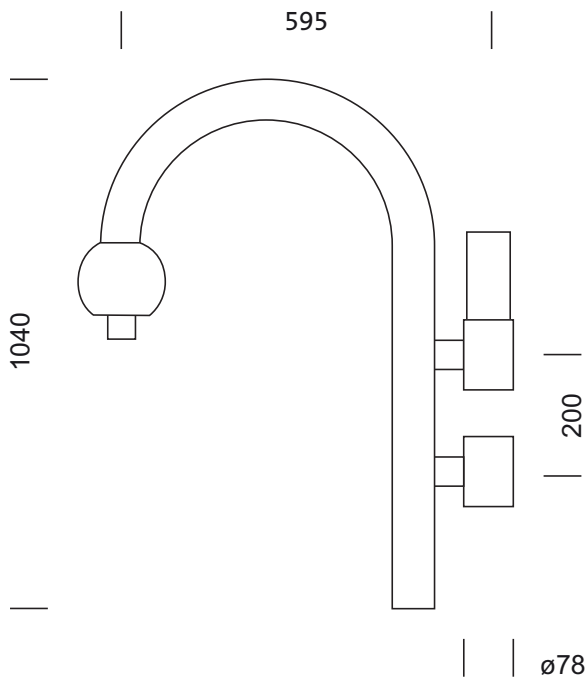

## Descripción del producto:

Bell grande, mástil arqueado, mástil arqueado, desplazado, de acero, galvanizado, lacado, Siteco® gris metalizado (DB 702S), 1 brazo, con cierre de bayoneta, diámetro: 76mm, altura: 1040mm, espiga: 76mm (superior), unidad de embalaje: 1 unidad

### Datos característicos

- Tipo de producto: mástil arqueado
- Nombre del producto: Bell grande
- Referencia: 5NY15621XA08

### Material, color

- mástil arqueado, desplazado: acero, galvanizado, lacado, Siteco® gris metalizado (DB 702S), con cierre de bayoneta
- Especificación de color: Siteco® gris metalizado (DB 702S)

### Dimensiones, peso

- Diámetro: 76mm
- Altura: 1040mm
- Peso: 10,3kg
- Cabeza de mástil: diametro en punta del mástil: 76 mm

Referencia: 5NY15621XA08 | GTIN (EAN): 4039806214577

**Dimensiones:**

Es obligatorio que se sigan las instrucciones de montaje al planificar e instalar la instalación eléctrica (se encuentran en [www.siteco.com](http://www.siteco.com))