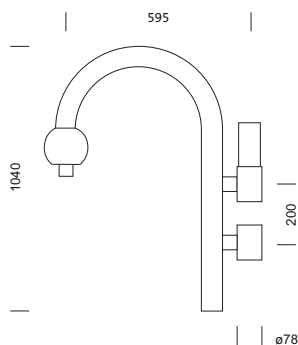

## Descripción del producto:

Bell grande, mástil arqueado, mástil arqueado, desplazado, de acero, galvanizado, lacado, Siteco® gris metalizado (DB 702S), 1 brazo, con cierre de bayoneta, diámetro: 76mm, altura: 1040mm, espiga: 76mm (superior), unidad de embalaje: 1 unidad

Peso (kg): 10,3  
GTIN (EAN): 4039806214577

Referencia: 5NY15621XA08 | GTIN (EAN): 4039806214577

### Datos característicos

- Tipo de producto: mástil arqueado
- Nombre del producto: Bell grande
- Referencia: 5NY15621XA08

### Dimensiones, peso

- Diámetro: 76mm
- Altura: 1040mm
- Peso: 10,3kg
- Cabeza de mástil: diametro en punta del mástil: 76 mm

Referencia: 5NY15621XA08 | GTIN (EAN): 4039806214577

**Dimensiones:**

Es obligatorio que se sigan las instrucciones de montaje al planificar e instalar la instalación eléctrica (se encuentran en [www.siteco.com](http://www.siteco.com))