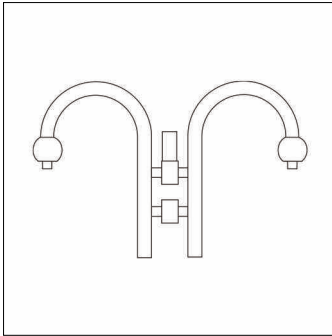

## Descripción del producto:

Bell grande, mástil arqueado, mástil arqueado, desplazado, de acero, galvanizado, lacado, Siteco® gris metalizado (DB 702S), 1 brazo, con cierre de bayoneta, diámetro: 76mm, altura: 1040mm, espiga: 76mm (superior), unidad de embalaje: 1 unidad

### Datos característicos

- Tipo de producto: mástil arqueado
- Nombre del producto: Bell grande
- Referencia: 5NY15621XA08

### Dimensiones, peso

- Diámetro: 76mm
- Altura: 1040mm
- Peso: 10,3kg
- Cabeza de mástil: diametro en punta del mástil: 76 mm

Referencia: 5NY15621XA08 | GTIN (EAN): 4039806214577

**Dimensiones:**

Es obligatorio que se sigan las instrucciones de montaje al planificar e instalar la instalación eléctrica (se encuentran en [www.siteco.com](http://www.siteco.com))