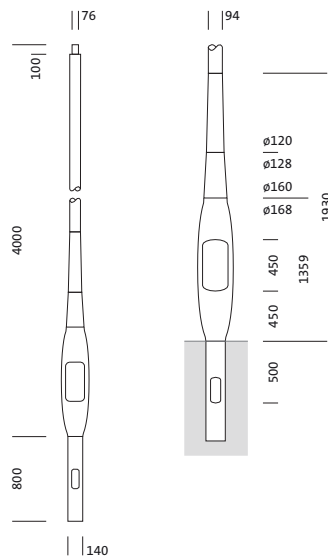

Referencia: 5NY513724008 | GTIN (EAN): 4058352174982

Descripción del producto:

mástil, mástil, cónico redondo, de aluminio, lacado, Siteco® gris metalizado (DB 702S), altura: 4,0m, espiga: 76mm (superior), sección plantada: h= 800mm / Ø= 140mm, norma: DIN EN 40, unidad de embalaje: 1 unidad

Peso (kg): 21,3
GTIN (EAN): 4058352174982

Es obligatorio que se sigan las instrucciones de montaje al planificar e instalar la instalación eléctrica (se encuentran en www.siteco.com)

Tolerancias relativas a datos térmicos, eléctricos y fotométricos según IEC 62722

- Tipo de producto: mástil
- Nombre del producto: mástil
- Referencia: 5NY513724008

Certificados, Normas

- Norma: DIN EN 40

Material, color

- mástil: aluminio, lacado, Siteco® gris metalizado (DB 702S), cónico redondo, con espiga desplazada
- Especificación de color: Siteco® gris metalizado (DB 702S)

Dimensiones, peso

- Altura: 4,0m
- Peso: 21,3kg
- Cabeza de mástil: diametro en punta del mástil: 76 mm
- Sección plantada: h= 800mm / Ø= 140mm

Referencia: 5NY513724008 | GTIN (EAN): 4058352174982

Dimensiones: