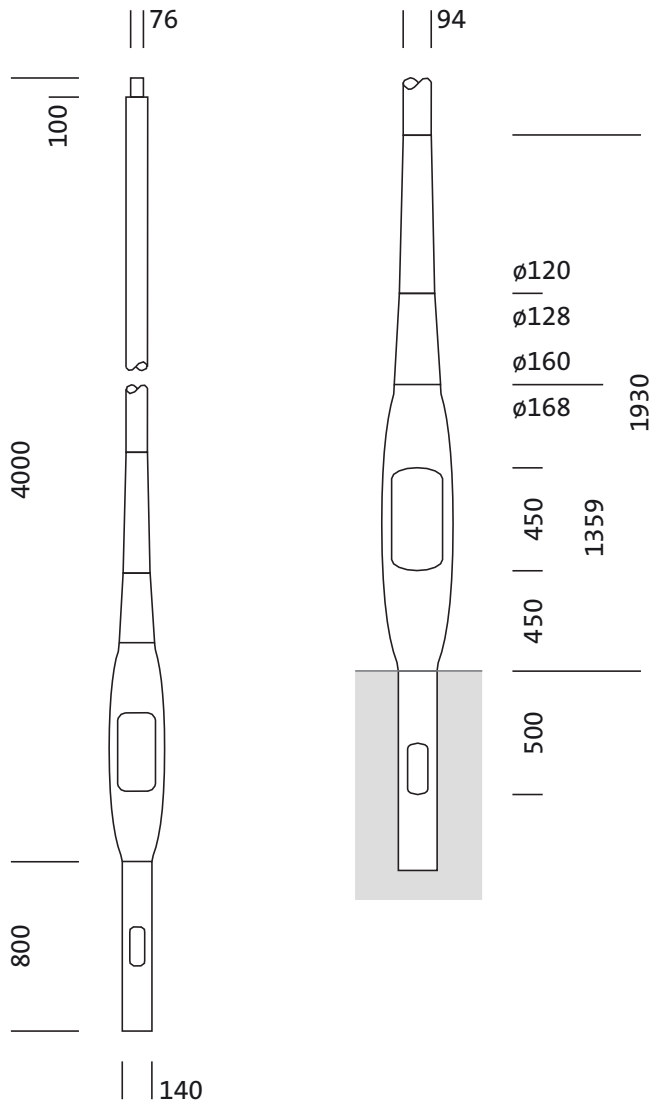

Referencia: 5NY513724008 | GTIN (EAN): 4058352174982

Descripción del producto:

mástil, mástil, cónico redondo, de aluminio, lacado, Siteco® gris metalizado (DB 702S), altura: 4,0m, espiga: 76mm (superior), sección plantada: h= 800mm / Ø= 140mm, norma: DIN EN 40, unidad de embalaje: 1 unidad

Peso (kg): 21,3
GTIN (EAN): 4058352174982

Es obligatorio que se sigan las instrucciones de montaje al planificar e instalar la instalación eléctrica (se encuentran en www.siteco.com)

Tolerancias relativas a datos térmicos, eléctricos y fotométricos según IEC 62722

- Tipo de producto: mástil
- Nombre del producto: mástil
- Referencia: 5NY513724008

Certificados, Normas

- Norma: DIN EN 40

Material, color

- mástil: aluminio, lacado, Siteco® gris metalizado (DB 702S), cónico redondo, con espiga desplazada
- Especificación de color: Siteco® gris metalizado (DB 702S)

Dimensiones, peso

- Altura: 4,0m
- Peso: 21,3kg
- Cabeza de mástil: diametro en punta del mástil: 76 mm
- Sección plantada: h= 800mm / Ø= 140mm

Referencia: 5NY513724008 | GTIN (EAN): 4058352174982

Dimensiones: