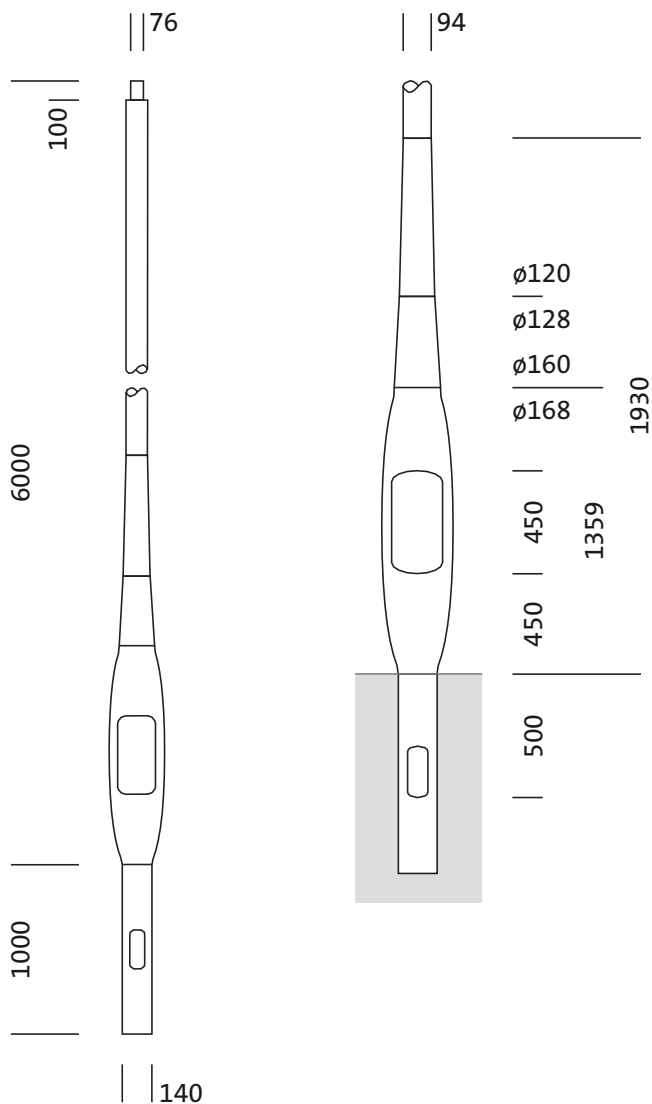

Referencia: 5NY513726008 | GTIN (EAN): 4058352175002

Descripción del producto:

mástil, mástil, cónico redondo, de aluminio, lacado, Siteco® gris metalizado (DB 702S), altura: 6,0m, espiga: 76mm (superior), sección plantada: h= 1000mm / Ø= 140mm, norma: DIN EN 40, unidad de embalaje: 1 unidad

Peso (kg): 28,3
GTIN (EAN): 4058352175002

Es obligatorio que se sigan las instrucciones de montaje al planificar e instalar la instalación eléctrica (se encuentran en www.siteco.com)

Tolerancias relativas a datos térmicos, eléctricos y fotométricos según IEC 62722

- Tipo de producto: mástil
- Nombre del producto: mástil
- Referencia: 5NY513726008

Certificados, Normas

- Norma: DIN EN 40

Material, color

- mástil: aluminio, lacado, Siteco® gris metalizado (DB 702S), cónico redondo, con espiga desplazada
- Especificación de color: Siteco® gris metalizado (DB 702S)

Dimensiones, peso

- Altura: 6,0m
- Peso: 28,3kg
- Cabeza de mástil: diametro en punta del mástil: 76 mm
- Sección plantada: h= 1000mm / Ø= 140mm

Referencia: 5NY513726008 | GTIN (EAN): 4058352175002

Dimensiones: