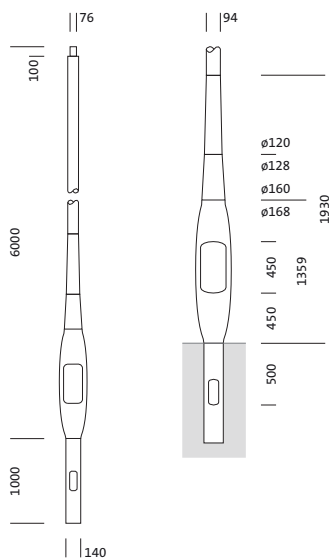

Referencia: 5NY513726008 | GTIN (EAN): 4058352175002

Descripción del producto:

mástil, mástil, cónico redondo, de aluminio, lacado, Siteco® gris metalizado (DB 702S), altura: 6,0m, espiga: 76mm (superior), sección plantada: h= 1000mm / Ø= 140mm, norma: DIN EN 40, unidad de embalaje: 1 unidad

Peso (kg): 28,3
GTIN (EAN): 4058352175002

Es obligatorio que se sigan las instrucciones de montaje al planificar e instalar la instalación eléctrica (se encuentran en www.siteco.com)

Tolerancias relativas a datos térmicos, eléctricos y fotométricos según IEC 62722

- Tipo de producto: mástil
- Nombre del producto: mástil
- Referencia: 5NY513726008

Certificados, Normas

- Norma: DIN EN 40

Material, color

- mástil: aluminio, lacado, Siteco® gris metalizado (DB 702S), cónico redondo, con espiga desplazada
- Especificación de color: Siteco® gris metalizado (DB 702S)

Dimensiones, peso

- Altura: 6,0m
- Peso: 28,3kg
- Cabeza de mástil: diametro en punta del mástil: 76 mm
- Sección plantada: h= 1000mm / Ø= 140mm

Referencia: 5NY513726008 | GTIN (EAN): 4058352175002

Dimensiones: