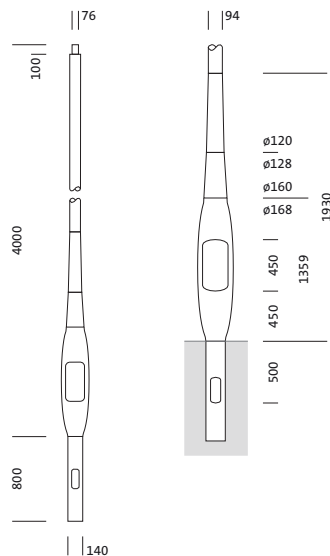

Referencia: 5NY513744008 | GTIN (EAN): 4058352175064

Descripción del producto:

mástil, mástil, cónico redondo, de aluminio, lacado, Siteco® gris metalizado (DB 702S), altura: 4,0m, espiga: 76mm (superior), sección plantada: h= 800mm / Ø= 140mm, norma: DIN EN 40, unidad de embalaje: 1 unidad

Peso (kg): 21,3
GTIN (EAN): 4058352175064

Es obligatorio que se sigan las instrucciones de montaje al planificar e instalar la instalación eléctrica (se encuentran en www.siteco.com)

Tolerancias relativas a datos térmicos, eléctricos y fotométricos según IEC 62722

- Tipo de producto: mástil
- Nombre del producto: mástil
- Referencia: 5NY513744008

Certificados, Normas

- Norma: DIN EN 40

Material, color

- mástil: aluminio, lacado, Siteco® gris metalizado (DB 702S), cónico redondo, con espiga desplazada
- Especificación de color: Siteco® gris metalizado (DB 702S)

Dimensiones, peso

- Altura: 4,0m
- Peso: 21,3kg
- Cabeza de mástil: diametro en punta del mástil: 76 mm
- Sección plantada: h= 800mm / Ø= 140mm

Referencia: 5NY513744008 | GTIN (EAN): 4058352175064

Dimensiones: