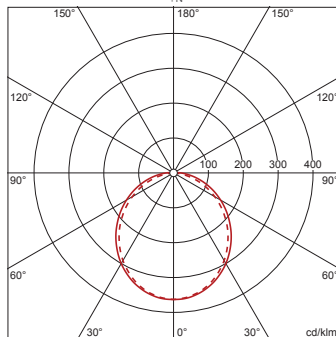

TV 20, luminaria antivandalismo, control de luz directo con reflector especular, de aluminio, mate, cubierta luminotécnica directa: cubierta de difusor, de PC, satinado, emisión de luz: directo haz, característica de iluminación directa: simétrico, tipo de montaje: montaje superficial, LED, flujo luminoso nominal: 2.130lm, eficacia lumínica: 101lm/W, color de luz: 840, temperatura de color: 4000K, balasto: bal. elect., conexión de alimentación: 230V, CA, 50Hz, potencia nominal: 21W, carcasa de luminarias, de aluminio, lacado, Siteco® gris metalizado (DB 702S), incl. elemento de fijación de pared y techo, longitud: 705mm, ancho: 260mm, altura: 70mm, tipo de protección (total): IP65, clase de protección (total): SK I (protección por puesta a tierra), marca de verificación: CE, marca de protección: F, resistencia contra impacto: 2x IK10, norma: EN 60598, unidad de embalaje: 1 unidad

4050737978284
5XA86172N0A

LED 4000K / CRI ≥ 80   Φ_v 2130 lm

IP 65 2xIK 10

Lámparas: LED
Peso (kg): 4,8
GTIN (EAN): 4050737978284