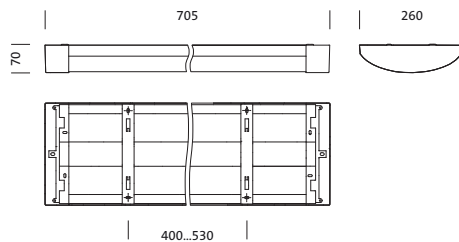

Referencia: 5XA86172N0A | GTIN (EAN): 4050737978284

Descripción del producto:

TV 20, luminaria antivandalismo, control de luz directo con reflector especular, de aluminio, mate, cubierta luminotécnica directa: cubierta de difusor, de PC, satinado, emisión de luz: directo haz, característica de iluminación directa: simétrico, tipo de montaje: montaje superficial, LED, flujo luminoso nominal: 2.130lm, eficacia lumínica: 101lm/W, color de luz: 840, temperatura de color: 4000K, balasto: bal. elect., conexión de alimentación: 230V, CA, 50Hz, potencia nominal: 21W, carcasa de luminarias, de aluminio, lacado, Siteco® gris metalizado (DB 702S), incl. elemento de fijación de pared y techo, longitud: 705mm, ancho: 260mm, altura: 70mm, tipo de protección (total): IP65, clase de protección (total): SK I (protección por puesta a tierra), marca de verificación: CE, marca de protección: F, resistencia contra impacto: 2x IK10, norma: EN 60598, unidad de embalaje: 1 unidad

4050737978284
5XA86172N0A

LED 4000K / CRI ≥ 80   Φ_v 2130 lm

IP 65 2xIK 10

Lámparas: LED
Peso (kg): 4,8
GTIN (EAN): 4050737978284