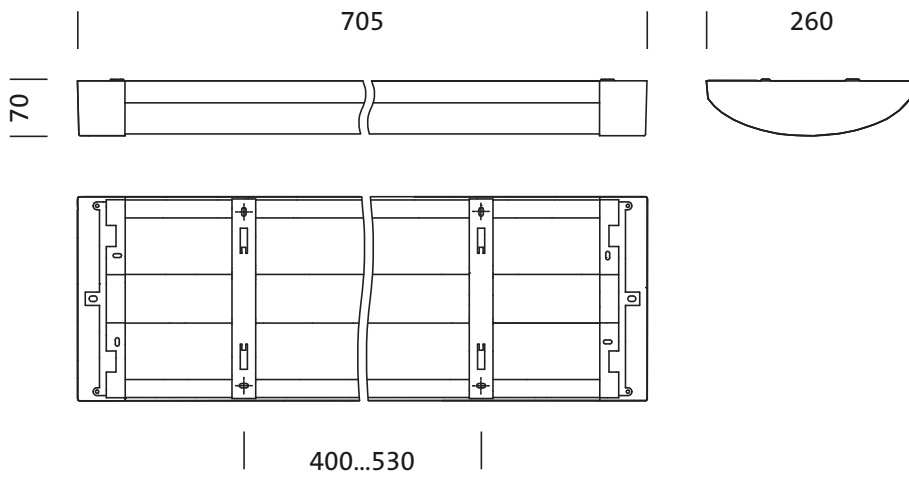

Referencia: 5XA86172N0A | GTIN (EAN): 4050737978284

Dimensiones:

Es obligatorio que se sigan las instrucciones de montaje al planificar e instalar la instalación eléctrica (se encuentran en www.siteco.com)

Tolerancias relativas a datos térmicos, eléctricos y fotométricos según IEC 62722

Emitido 16.02.2024 - Modificaciones y errores sometidos a cambio - Asegurar que siempre se use la última versión -