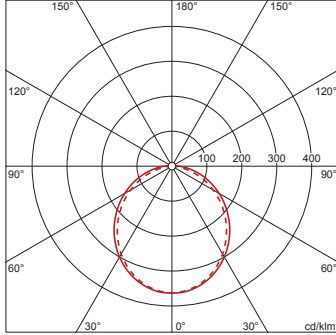

Referencia: 5XA86172N0A | GTIN (EAN): 4050737978284

Fechas de planificación:

5XA86172N0A: 1x LED 4000K
/ CRI ≥ 80

4050737978284

5XA86172N0A

LED 4000K / CRI ≥ 80

Φ_N 2130 lm

— C 0/180   - - - C 90/270

Número luminarias en el local

Grado de reflexión 70/50/20

Em(x)	100		200		500	
Lh(m)	2,5	3,0	2,5	3,0	2,5	3,0
20 m²	1,4	1,7	2,9	3,3	7,2	8,3
30 m²	2,1	2,4	4,3	4,9	11	12
40 m²	2,7	3,1	5,5	6,1	14	15
50 m²	3,3	3,6	6,6	7,3	16	18
75 m²	4,8	5,2	9,6	10	24	26
100 m²	6,2	6,6	12	13	31	33
500 m²	28	29	56	58	140	144

Factor de mantenimiento

Rh = Lh