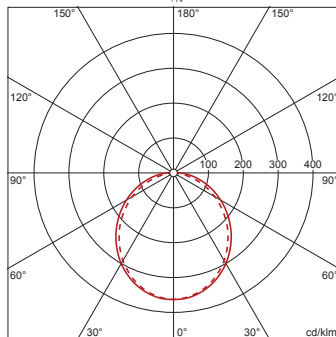

TV 20, luminaria antivandalismo, control de luz directo con reflector especular, de aluminio, mate, cubierta luminotécnica directa: cubierta de difusor, de PC, satinado, emisión de luz: directo haz, característica de iluminación directa: simétrico, tipo de montaje: montaje superficial, LED, flujo luminoso nominal: 2.130lm, eficacia lumínica: 101lm/W, color de luz: 840, temperatura de color: 4000K, balasto: bal. elect.-DALI, conexión de alimentación: 230V, CA, 50Hz, potencia nominal: 21W, carcasa de luminarias, de aluminio, lacado, Siteco® gris metalizado (DB 702S), incl. elemento de fijación de pared y techo, longitud: 705mm, ancho: 260mm, altura: 70mm, tipo de protección (total): IP65, clase de protección (total): SK I (protección por puesta a tierra), marca de verificación: CE, marca de protección: F, resistencia contra impacto: 2x IK10, norma: EN 60598, unidad de embalaje: 1 unidad

4050737978314
5XA861D2N0A

LED 4000K / CRI ≥ 80   Φ_v 2130 lm

IP 65 2xIK 10

Lámparas: LED
Peso (kg): 4,1
GTIN (EAN): 4050737978314