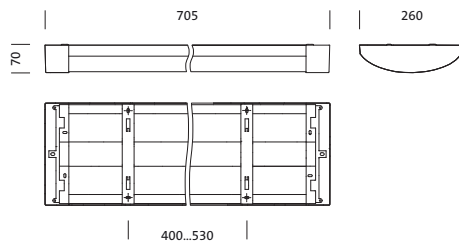

Referencia: 5XA861D2N0A | GTIN (EAN): 4050737978314

Descripción del producto:

TV 20, luminaria antivandalismo, control de luz directo con reflector especular, de aluminio, mate, cubierta luminotécnica directa: cubierta de difusor, de PC, satinado, emisión de luz: directo haz, característica de iluminación directa: simétrico, tipo de montaje: montaje superficial, LED, flujo luminoso nominal: 2.130lm, eficacia lumínica: 101lm/W, color de luz: 840, temperatura de color: 4000K, balasto: bal. elect.-DALI, conexión de alimentación: 230V, CA, 50Hz, potencia nominal: 21W, carcasa de luminarias, de aluminio, lacado, Siteco® gris metalizado (DB 702S), incl. elemento de fijación de pared y techo, longitud: 705mm, ancho: 260mm, altura: 70mm, tipo de protección (total): IP65, clase de protección (total): SK I (protección por puesta a tierra), marca de verificación: CE, marca de protección: F, resistencia contra impacto: 2x IK10, norma: EN 60598, unidad de embalaje: 1 unidad

4050737978314
5XA861D2N0A

LED 4000K / CRI ≥ 80   Φ_v 2130 lm

IP 65 2xIK 10

Lámparas: LED
Peso (kg): 4,1
GTIN (EAN): 4050737978314