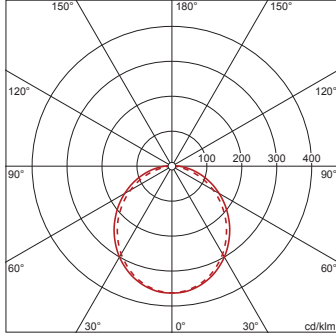

Referencia: 5XA861D2N0A | GTIN (EAN): 4050737978314

Fechas de planificación:

5XA861D2N0A: 1x LED 4000K
/ CRI ≥ 80

4050737978314

5XA861D2N0A

LED 4000K / CRI ≥ 80

Φ_N 2130 lm

— C 0/180   - - - C 90/270

Número luminarias en el local

Grado de reflexión 70/50/20

Em(x)	100		200		500	
	2,5	3,0	2,5	3,0	2,5	3,0
Lh(m)	2,5	3,0	2,5	3,0	2,5	3,0
20 m²	1,4	1,7	2,9	3,3	7,2	8,3
30 m²	2,1	2,4	4,3	4,9	11	12
40 m²	2,7	3,1	5,5	6,1	14	15
50 m²	3,3	3,6	6,6	7,3	16	18
75 m²	4,8	5,2	9,6	10	24	26
100 m²	6,2	6,6	12	13	31	33
500 m²	28	29	56	58	140	144

Factor de mantenimiento

Rh = Lh