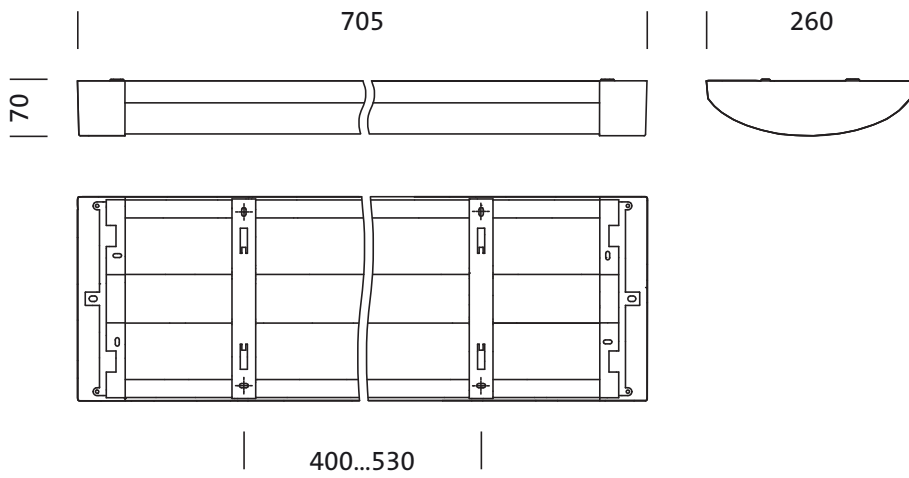

Referencia: 5XA861D2N0A | GTIN (EAN): 4050737978314

Dimensiones:

Es obligatorio que se sigan las instrucciones de montaje al planificar e instalar la instalación eléctrica (se encuentran en www.siteco.com)

Tolerancias relativas a datos térmicos, eléctricos y fotométricos según IEC 62722

Emitido 16.02.2024 - Modificaciones y errores sometidos a cambio - Asegurar que siempre se use la última versión -