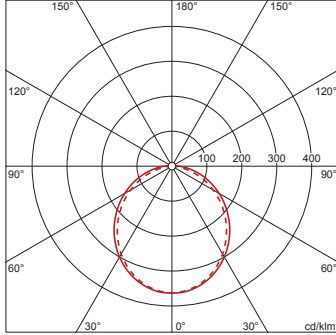

Referencia: 5XA861D4N0X | GTIN (EAN): 4069025029072

Fechas de planificación:

5XA861D4N0X: 1x LED 4000K
/ CRI ≥ 80

4050737978338

5XA861D4N0X

LED 4000K / CRI ≥ 80

Φ_N 5120 lm

C 0/180

C 90/270

Número luminarias en el local

Grado de reflexión 70/50/20

Em(x)	100		200		500	
Lh(m)	2,5	3,0	2,5	3,0	2,5	3,0
20 m²	0,6	0,7	1,2	1,4	3,0	3,5
30 m²	0,9	1,0	1,8	2,0	4,5	5,0
40 m²	1,1	1,3	2,3	2,5	5,7	6,3
50 m²	1,4	1,5	2,7	3,0	6,8	7,6
75 m²	2,0	2,2	4,0	4,3	9,9	11
100 m²	2,6	2,8	5,1	5,5	13	14
500 m²	12	12	23	24	58	60

Factor de mantenimiento

Rh = Lh

Es obligatorio que se sigan las instrucciones de montaje al planificar e instalar la instalación eléctrica (se encuentran en www.siteco.com)

Tolerancias relativas a datos térmicos, eléctricos y fotométricos según IEC 62722

Emitido 15.03.2024 - Modificaciones y errores sometidos a cambio - Asegurar que siempre se use la última versión -