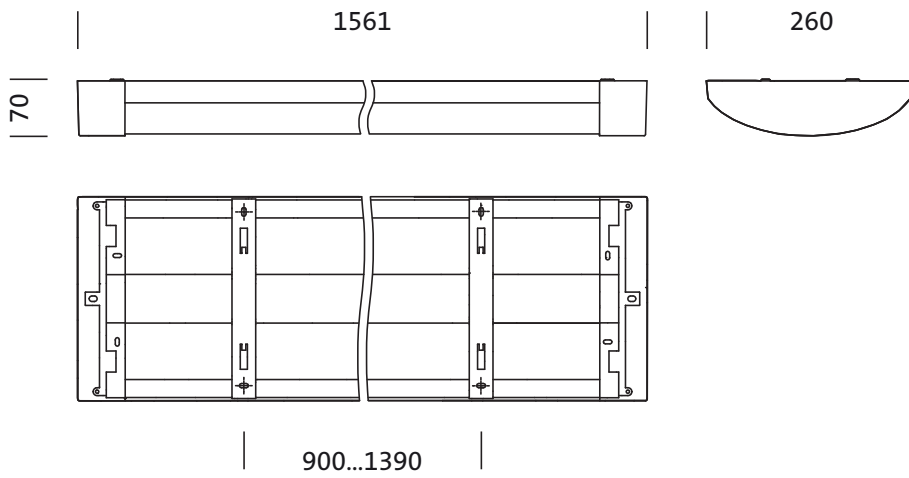

Referencia: 5XA861D4N0X | GTIN (EAN): 4069025029072

Dimensiones:

Es obligatorio que se sigan las instrucciones de montaje al planificar e instalar la instalación eléctrica (se encuentran en www.siteco.com)

Tolerancias relativas a datos térmicos, eléctricos y fotométricos según IEC 62722

Emitido 15.03.2024 - Modificaciones y errores sometidos a cambio - Asegurar que siempre se use la última versión -