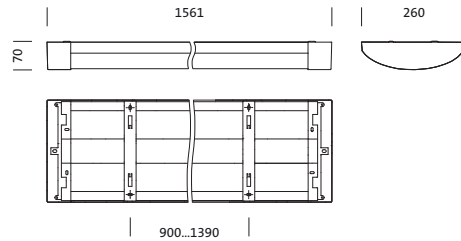

Referencia: 5XA861D4N0X | GTIN (EAN): 4069025029072

Descripción del producto:

TV 20, luminaria antivandalismo, control de luz directo con reflector especular, de aluminio, mate, cubierta luminotécnica directa: cubierta de difusor, de PC, satinado, emisión de luz: directo haz, característica de iluminación directa: simétrico, tipo de montaje: montaje superficial, LED, flujo luminoso nominal: 5.120lm, eficacia lumínica: 102lm/W, color de luz: 840, temperatura de color: 4000K, balasto: bal. elect.-DALI, conexión de alimentación: 230V, CA, 50Hz, potencia nominal: 50W, carcasa de luminarias, de aluminio, lacado, Siteco® gris metalizado (DB 702S), incl. elemento de fijación de pared y techo, longitud: 1.561mm, ancho: 260mm, altura: 70mm, tipo de protección (total): IP65, clase de protección (total): SK I (protección por puesta a tierra), marca de verificación: CE, marca de protección: F, resistencia contra impacto: 2x IK10, norma: EN 60598, unidad de embalaje: 1 unidad

4050737978338

5XA861D4N0X

LED 4000K / CRI ≥ 80

Φ_h 5120 lm

IP 65 2xIK 10

Lámparas: LED
Peso (kg): 8,9
GTIN (EAN): 4069025029072