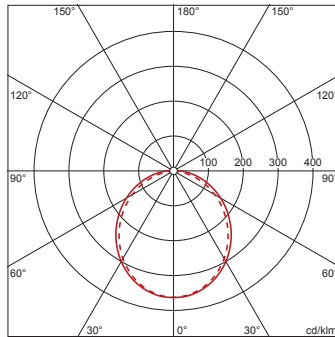

TV 20, luminaria antivandalismo, control de luz directo con reflector especular, de aluminio, mate, cubierta luminotécnica directa: cubierta de difusor, de PC, satinado, emisión de luz: directo haz, característica de iluminación directa: simétrico, tipo de montaje: montaje superficial, LED, flujo luminoso nominal: 5.120lm, eficacia lumínica: 102lm/W, color de luz: 840, temperatura de color: 4000K, balasto: bal. elect.-DALI, conexión de alimentación: 230V, CA, 50Hz, potencia nominal: 50W, carcasa de luminarias, de aluminio, lacado, Siteco® gris metalizado (DB 702S), incl. elemento de fijación de pared y techo, longitud: 1.561mm, ancho: 260mm, altura: 70mm, tipo de protección (total): IP65, clase de protección (total): SK I (protección por puesta a tierra), marca de verificación: CE, marca de protección: F, resistencia contra impacto: 2x IK10, norma: EN 60598, unidad de embalaje: 1 unidad

4050737978338

5XA861D4N0X

LED 4000K / CRI ≥ 80

Φ_h 5120 lm

IP 65 2xIK 10

Lámparas: LED
Peso (kg): 8,9
GTIN (EAN): 4069025029072