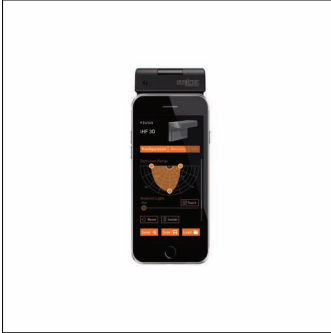

Referencia: 59UC3RCA | GTIN (EAN): 4058352363713

Descripción del producto:

IR

SITECO Connect, mando a distancia, carcasa, de plástico, negro, longitud: 115mm, ancho: 52mm, altura: 12m, Smart Remote, control local, equipamiento: maestro, alcance máx. 15m (IR), solamente con smartphones y la aplicación «Steinel Smart Remote», regulable, tipo de protección (total): IP20, marca de verificación: CE, unidad de embalaje: 1 unidad

IP 20 

Peso (kg): 0,1
GTIN (EAN): 4058352363713

Referencia: 59UC3RCA | GTIN (EAN): 4058352363713

Descripción técnica detallada:

Datos característicos

- Familia del sistema: SITECO Connect
- Tipo de producto: mando a distancia
- Nombre del producto: SITECO Connect
- Referencia: 59UC3RCA

Dimensiones, peso

- Longitud: 115mm
- Ancho: 52mm
- Altura: 12m
- Peso: 0,1kg