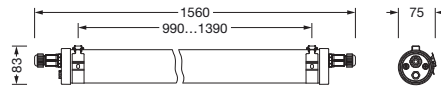

Referencia: 51FT107N460A | GTIN (EAN): 4058352701225

Descripción del producto:

Monsun 31 Tube, luminaria de tubo, cubierta luminotécnica directa: difusor, de PMMA, emisión de luz: directo haz, característica de iluminación directa: simétrico, tipo de montaje: montaje suspendido, montaje superficial, LED, flujo luminoso nominal: 6.500lm, eficacia lumínica: 163lm/W, color de luz: 840, temperatura de color: 4000K, balasto: ON/OFF, con con 1 borne, 3 polos, máx. 2,5mm², cableado transversal: 3x 1,5mm², conexión de alimentación: 220..240V, CA, 50/60Hz, potencia nominal: 40W, carcasa, cilíndrico, de PMMA, semitransparente, blanco mate, con luminaria y fijación al techo, V4A, fijación con soportes de acero inoxidable, longitud: 1.560mm, diámetro: 75mm, tapa frontal, de acero inox (V4A), tipo de protección (total): IP67/IP69K, clase de protección (total): SK I (protección por puesta a tierra), marca de verificación: CE, UKCA, resistencia contra impacto: IK07, temperatura ambiente de funcionamiento admisible: -20..+40°C, cumple las especificaciones IFS (International Featured Standards) en materia de seguridad y calidad en la industria alimentaria, posibilidad de uso en zonas exteriores desprotegidas con montaje horizontal, póngase en contacto con su asesor de ventas antes de utilizar las luminarias en aplicaciones con exposición química poco clara, grandes fluctuaciones de temperatura o humedad que forme condensación, unidad de embalaje: 1 unidad

IK 07

Lámparas: LED
Peso (kg): 1,8
GTIN (EAN): 4058352701225