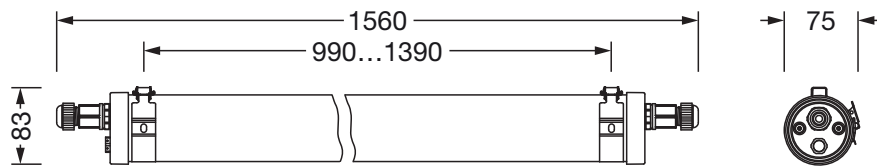

Montaje

- Tipo y lugar de montaje: montaje suspendido, montaje superficial, en el techo / en la pared
- Disposición: disposición individual

Conexión eléctrica

- Conexión: con 1 borne, 3 polos, máx. 2,5mm²
- Tensión nominal: 220..240V, 50/60Hz, CA
- Cableado transversal: 3x 1,5mm²

Dimensiones, peso

- Longitud: 1560mm
- Diámetro: 75mm
- Peso: 1,8kg

Vida útil

- Vida útil nominal: 50000h (L80) a temp. amb. = 25°C

Referencia: 51FT107N460A | GTIN (EAN): 4058352701225

Dimensiones:

Es obligatorio que se sigan las instrucciones de montaje al planificar e instalar la instalación eléctrica (se encuentran en www.siteco.com)