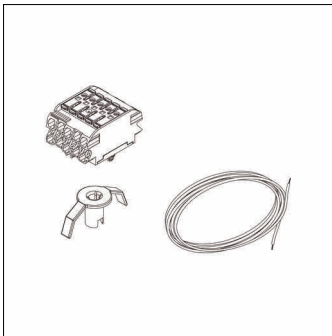

## Descripción del producto:

Monsun® 11/21, cableado transversal, tipo de montaje: empotrado, conjunto de cableado transversal, 3 conductores, 2, 5mm<sup>2</sup>, longitud de cable: 1,4m, clema, 3 polos, máx. 2,5mm<sup>2</sup>, con conductor protector, clase de protección (total): SK I (protección por puesta a tierra), unidad de embalaje: 1 unidad

## Descripción técnica detallada:

#### Lámparas:

- Adicional: para el cableado transversal dentro de una luminaria, el conjunto de cableado transversal contiene el conductor aislado resistente al calor, los bornes y el material de montaje

### Dimensiones, peso

- Peso: 0,1kg