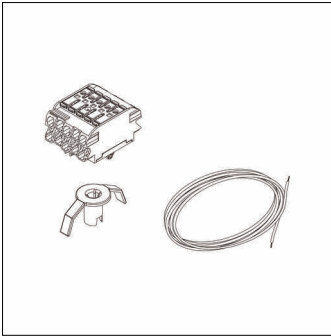

## Descripción del producto:

Monsun® 11/21, cableado transversal, tipo de montaje: empotrado, conjunto de cableado transversal, 3 conductores, 2, 5mm<sup>2</sup>, longitud de cable: 1,4m, clema, 3 polos, máx. 2,5mm<sup>2</sup>, con conductor protector, clase de protección (total): SK I (protección por puesta a tierra), unidad de embalaje: 1 unidad

#### Lámparas:

- Adicional: para el cableado transversal dentro de una luminaria, el conjunto de cableado transversal contiene el conductor aislado resistente al calor, los bornes y el material de montaje

### Dimensiones, peso

- Peso: 0,1kg