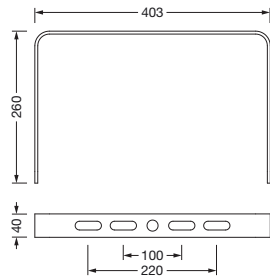

Referencia: 59HC92002 | GTIN (EAN): 4058352463260

Descripción del producto:

Highbay 31 L, garra portante, tipo de montaje: montaje superficial, garra portante, de acero, aluminio gris (RAL 9007), ancho: 403mm, altura: 260mm, unidad de embalaje: 1 unidad

Peso (kg): 1,2
GTIN (EAN): 4058352463260

Referencia: 59HC92002 | GTIN (EAN): 4058352463260

Descripción técnica detallada:

Datos característicos

- Tipo de producto: garra portante
- Nombre del producto: Highbay 31 L
- Referencia: 59HC92002

Material, color

- garra portante: acero, aluminio gris (RAL 9007)
- Especificación de color: aluminio gris (RAL 9007)

Montaje

- Tipo y lugar de montaje: montaje superficial, en el techo

Dimensiones, peso

- Ancho: 403mm
- Altura: 260mm
- Peso: 1,2kg

Referencia: 59HC92002 | GTIN (EAN): 4058352463260

Dimensiones: