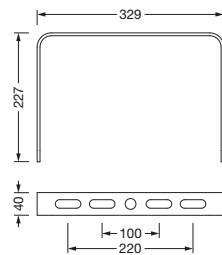

Referencia: 59HC92001 | GTIN (EAN): 4058352463239

Descripción del producto:

Highbay 31 S, garra portante, tipo de montaje: montaje superficial, garra portante, de acero, aluminio gris (RAL 9007), ancho: 329mm, altura: 227mm, unidad de embalaje: 1 unidad

Peso (kg): 1,0
GTIN (EAN): 4058352463239

Es obligatorio que se sigan las instrucciones de montaje al planificar e instalar la instalación eléctrica (se encuentran en www.siteco.com)

Tolerancias relativas a datos térmicos, eléctricos y fotométricos según IEC 62722

- Tipo de producto: garra portante
- Nombre del producto: Highbay 31 S
- Referencia: 59HC92001

Material, color

- garra portante: acero, aluminio gris (RAL 9007)
- Especificación de color: aluminio gris (RAL 9007)

Montaje

- Tipo y lugar de montaje: montaje superficial, en el techo

Dimensiones, peso

- Ancho: 329mm
- Altura: 227mm
- Peso: 1,0kg

Referencia: 59HC92001 | GTIN (EAN): 4058352463239

Dimensiones: