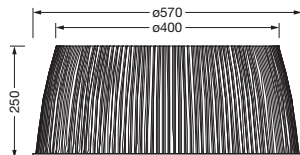

Referencia: 59HC91004 | GTIN (EAN): 4058352463222

Descripción del producto:

Highbay 31 L, reflector, control de luz directo con reflector, de aluminio, Alusoft, emisión de luz: directo haz, característica de iluminación directa: rotación simétrica, tipo de montaje: montaje superficial, diámetro: 590mm, altura: 250mm, unidad de embalaje: 1 unidad

Peso (kg): 1,5
GTIN (EAN): 4058352463222

Referencia: 59HC91004 | GTIN (EAN): 4058352463222

Descripción técnica detallada:

Datos característicos

- Tipo de producto: reflector
- Nombre del producto: Highbay 31 L
- Referencia: 59HC91004

Luminotecnia | lámparas | balasto

Componente 1

Luminotecnia:

- Control de iluminación: reflector de aluminio, Alusoft
- Ángulo de haz: desde haz estrecho a ancho
- Simetría: rotación simétrica
- Emisión de luz: haz directo
- UGR de dirección visual longitudinal hacia la luminaria: ≤ 22
- UGR de dirección visual transversal hacia la luminaria: ≤ 22

Montaje

- Tipo y lugar de montaje: montaje superficial, en la luminaria
- Disposición: disposición individual

Dimensiones, peso

- Diámetro: 590mm
- Altura: 250mm
- Peso: 1,5kg

Referencia: 59HC91004 | GTIN (EAN): 4058352463222