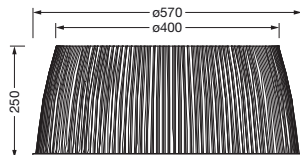

Referencia: 59HC91004 | GTIN (EAN): 4058352463222

Descripción del producto:

Highbay 31 L, reflector, control de luz directo con reflector, de aluminio, Alusoft, emisión de luz: directo haz, característica de iluminación directa: rotación simétrica, tipo de montaje: montaje superficial, diámetro: 590mm, altura: 250mm, unidad de embalaje: 1 unidad

Peso (kg): 1,5
GTIN (EAN): 4058352463222

Es obligatorio que se sigan las instrucciones de montaje al planificar e instalar la instalación eléctrica (se encuentran en www.siteco.com)

Tolerancias relativas a datos térmicos, eléctricos y fotométricos según IEC 62722

Montaje

- Tipo y lugar de montaje: montaje superficial, en la luminaria
- Disposición: disposición individual

Dimensiones, peso

- Diámetro: 590mm
- Altura: 250mm
- Peso: 1,5kg

Referencia: 59HC91004 | GTIN (EAN): 4058352463222