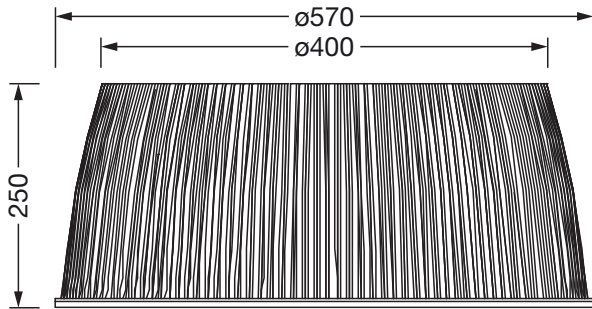

Referencia: 59HC91004 | GTIN (EAN): 4058352463222

Dimensiones:

Es obligatorio que se sigan las instrucciones de montaje al planificar e instalar la instalación eléctrica (se encuentran en www.siteco.com)

Tolerancias relativas a datos térmicos, eléctricos y fotométricos según IEC 62722

Emitido 16.02.2024 - Modificaciones y errores sometidos a cambio - Asegurar que siempre se use la última versión -