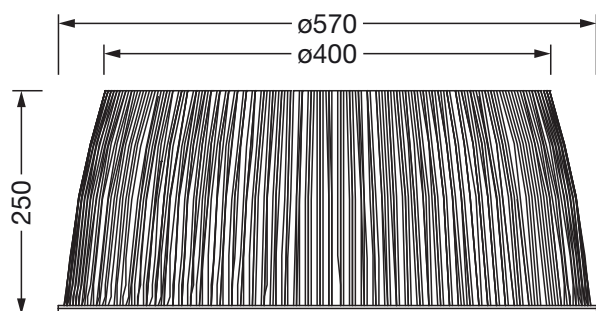

Referencia: 59HC91004 | GTIN (EAN): 4058352463222

Dimensiones:

Es obligatorio que se sigan las instrucciones de montaje al planificar e instalar la instalación eléctrica (se encuentran en www.siteco.com)

Tolerancias relativas a datos térmicos, eléctricos y fotométricos según IEC 62722

Emitido 09.04.2025 - Modificaciones y errores sometidos a cambio - Asegurar que siempre se use la última versión -