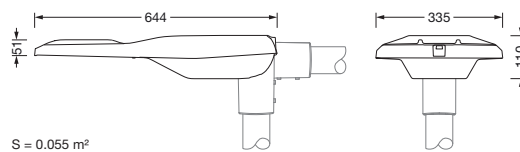

Lámparas: LED
Peso (kg): 8,0
GTIN (EAN): 4058352731161