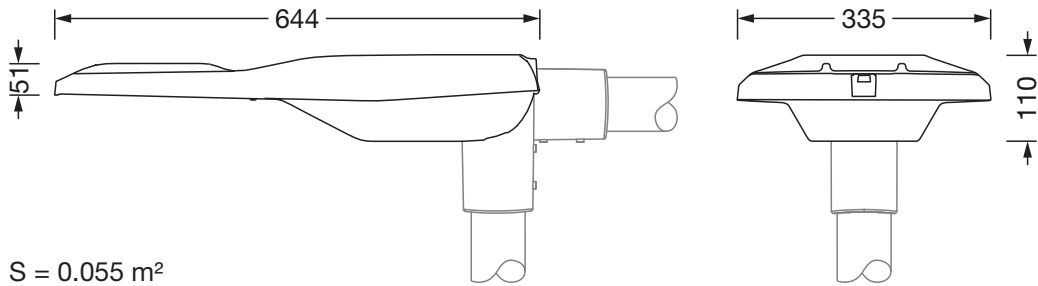

Montaje

- Tipo y lugar de montaje: montaje lateral, superior, sobre el mástil

Conexión eléctrica

- Tensión nominal: 220..240V, 50/60Hz, CA
- Resistencia a sobretensión: 10kV 1,2/50µs
- Cable de conexión: premontado, L= 10,5m

Dimensiones, peso

- Longitud: 644mm
- Ancho: 335mm
- Altura: 110mm
- Peso: 8,0kg
- Cabeza de mástil: brida del mástil para espiga: 42mm (lateral): 5XC10008XM4, 60/48mm (lateral/superior): 5XC10108XM2, 76/60mm (lateral/superior): 5XC10108XM1

Emisión de luz

- Emisión de luz: 0% con una inclinación de 0°

Vida útil

- Vida útil nominal: 100000h (L97/B10) a temp. amb. = 25°C

Referencia: 5XE7D43A08LB | GTIN (EAN): 4058352731109

Dimensiones:

S = 0.055 m²