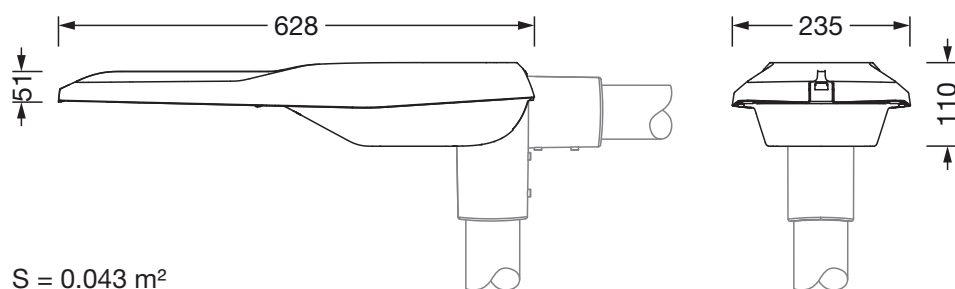

Dimensiones, peso

- Longitud: 628mm
- Ancho: 235mm
- Altura: 110mm
- Peso: 6,0kg
- Cabeza de mástil: brida del mástil para espiga: 42mm (lateral): 5XC10008XM4, 60/48mm (lateral/superior): 5XC10108XM2, 76/60mm (lateral/superior): 5XC10108XM1

Emisión de luz

- Emisión de luz: 0% con una inclinación de 0°

Vida útil

- Vida útil nominal: 100000h (L97/B10) a temp. amb. = 25°C

Referencia: 5XE6D33A08GB | GTIN (EAN): 4058352683224

Dimensiones:

S = 0.043 m²