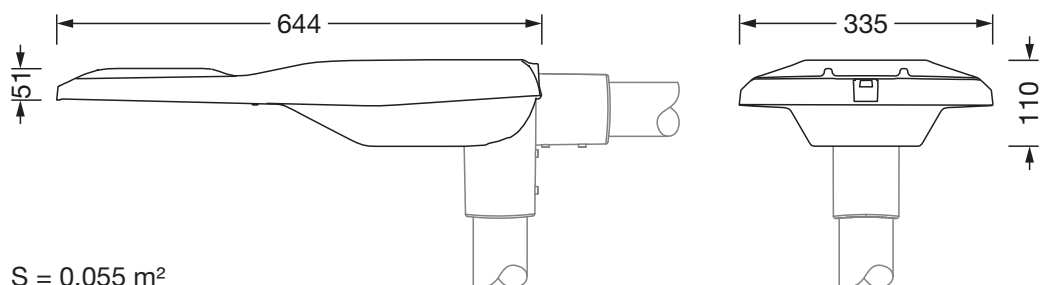

Montaje

- Tipo y lugar de montaje: montaje lateral, superior, sobre el mástil

Conexión eléctrica

- Tensión nominal: 220..240V, 50/60Hz, CA
- Resistencia a sobretensión: 10kV 1,2/50µs
- Cable de conexión: premontado, L= 12,5m

Dimensiones, peso

- Longitud: 644mm
- Ancho: 335mm
- Altura: 110mm
- Peso: 8,6kg
- Cabeza de mástil: brida del mástil para espiga: 42mm (lateral): 5XC10008XM4, 60/48mm (lateral/superior): 5XC10108XM2, 76/60mm (lateral/superior): 5XC10108XM1

Emisión de luz

- Emisión de luz: 0% con una inclinación de 0°

Vida útil

- Vida útil nominal: 100000h (L97/B10) a temp. amb. = 25°C

Referencia: 5XE7H33A08MB | GTIN (EAN): 4058352731512

Dimensiones:

S = 0.055 m²