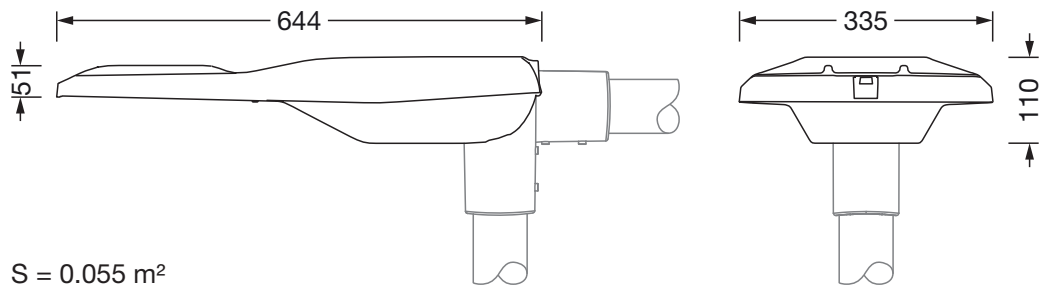

Dimensiones, peso

- Longitud: 644mm
- Ancho: 335mm
- Altura: 110mm
- Peso: 8,0kg
- Cabeza de mástil: brida del mástil para espiga: 42mm (lateral): 5XC10008XM4, 60/48mm (lateral/superior): 5XC10108XM2, 76/60mm (lateral/superior): 5XC10108XM1

Emisión de luz

- Emisión de luz: 0% con una inclinación de 0°

Vida útil

- Vida útil nominal: 100000h (L97/B10) a temp. amb. = 25°C

Referencia: 5XE7D23A08LB | GTIN (EAN): 4058352731062

Dimensiones:

S = 0.055 m²