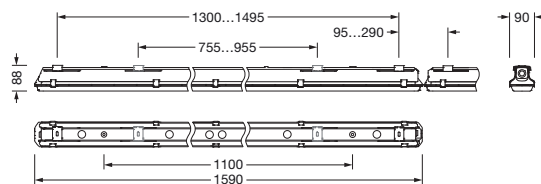

IP 66 IK 08

Lámparas: LED
Peso (kg): 3,3
GTIN (EAN): 4058352520215