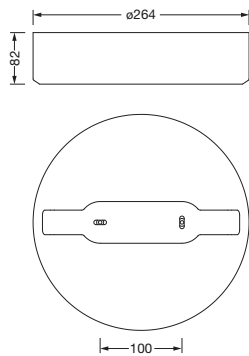

Referencia: 5CL721603 | GTIN (EAN): 4058352521588

Descripción del producto:

CL 31 Bulkhead, luminaria de pared y techo, control de luz directo con reflector, cubierta luminotécnica directa: cierre, de PC, opalino, característica de iluminación directa: simétrico, tipo de montaje: montaje superficial, LED, flujo luminoso nominal: 1.575lm, eficacia lumínica: 105lm/W, color de luz: 830, temperatura de color: 3000K, balasto: bal. elect.-DALI, con borne, 5 polos, máx. 2,5mm², conexión de alimentación: 220..240V, CA, 50/60Hz, potencia nominal: 15W, carcasa de luminarias, redondo, de aluminio, recubrimiento pulverizado, gris metálico de Siteco®, diámetro: 264mm, altura: 63mm, tipo de protección (total): IP65, clase de protección (total): SK I (protección por puesta a tierra), marca de verificación: CE, ENEC, resistencia contra impacto: IK09, temperatura ambiente de funcionamiento admisible para aplicaciones de exterior: -20..+50°C, unidad de embalaje: 1 unidad

Lámparas: LED
Peso (kg): 2,0
GTIN (EAN): 4058352521588

Referencia: 5CL721603 | GTIN (EAN): 4058352521588

Descripción técnica detallada:

Datos característicos

- Tipo de producto: luminaria de pared y techo
- Nombre del producto: CL 31 Bulkhead
- Referencia: 5CL721603

Luminotecnia | lámparas | balasto

Componente 1

Luminotecnia:

- Control de iluminación: reflector
- Cubierta: cierre, opalino
- Ángulo de haz: distribución difusa
- Simetría: simétrico

Lámparas:

- Lámpara: con LED
- Flujo luminoso nominal: 1575lm
- Eficacia lumínica: 105lm/W
- Temperatura de color: 3000K
- Índice de reproducción cromática: CRI > 80
- Color de luz: 830
- SDCM (Standard Deviation of Colour Matching): MacAdam \leq 4 SDCM (inicial)
- Potencia nominal: 15W

Conexión eléctrica

- Conexión: borne, 5 polos, máx. 2,5mm²
- Tensión nominal: 220..240V, 50/60Hz, CA

Dimensiones, peso

- Diámetro: 264mm
- Altura: 63mm
- Peso: 2,0kg

Vida útil

- Vida útil nominal: 60000h (L80/B50) a temp. amb. = 25°C