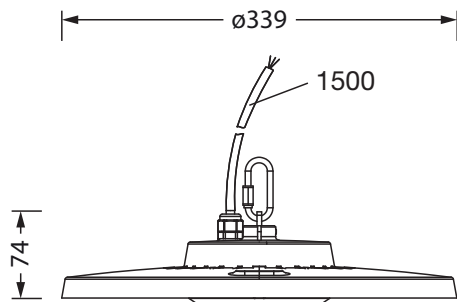

Conexión eléctrica

- Conexión: cable, 5x 1,0mm², extremos de conductor libres
- Tensión nominal: 220..240V, 0/50..60Hz, CA/CC

Dimensiones, peso

- Diámetro: 339mm
- Peso: 2,9kg

Vida útil

- Vida útil nominal: 100000h (L70/B50) a temp. amb. = 35°C, 70000h (L80/B50) a temp. amb. = 45°C, 50000h (L85/B50) a temp. amb. = 45°C

Referencia: 51HC41DA4FMB | GTIN (EAN): 4058352700075

Dimensiones:

Es obligatorio que se sigan las instrucciones de montaje al planificar e instalar la instalación eléctrica (se encuentran en www.siteco.com)