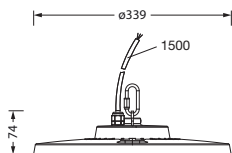

Referencia: 51HC41DA4FMB | GTIN (EAN): 4058352700075

Descripción del producto:

Highbay 31-S, luminaria de grandes alturas LED, control de luz directo con lente, de PC, cubierta luminotécnica directa: cierre, de PC, transparente, emisión de luz: directo haz, característica de iluminación directa: rotación simétrica, tipo de montaje: montaje suspendido, montaje superficial, LED, flujo luminoso nominal: 14.000lm, eficacia lumínica: 150lm/W, color de luz: 840, temperatura de color: 4000K, balasto: bal. elect.-DALI, con cable, 5x 1,0mm², extremos de conductor libres, conexión de alimentación: 220..240V, CA/CC, 0/50..60Hz, longitud de cable: 1,5m, potencia nominal: 94W, carcasa, rotación simétrica, de aluminio de extrusión, recubrimiento pulverizado, aluminio gris (RAL 9007), incl. gancho lateral de luminaria, incl. tornillo, diámetro: 339mm, tipo de protección (total): IP65, clase de protección (total): SK I (protección por puesta a tierra), marca de verificación: CE, ENEC, UKCA, marca de protección: D, resistencia contra impacto: IK08, temperatura ambiente de funcionamiento admisible: -30..+45°C, norma: EN 60598-2-22, EN 60598, cumple las especificaciones IFS (International Featured Standards) en materia de seguridad y calidad en la industria alimentaria, unidad de embalaje: 1 unidad

Lámparas: LED
 Peso (kg): 2,9
 GTIN (EAN): 4058352700075

Referencia: 51HC41DA4FMB | GTIN (EAN): 4058352700075

Descripción técnica detallada:

Datos característicos

- Tipo de producto: luminaria de grandes alturas LED
- Nombre del producto: Highbay 31-S
- Referencia: 51HC41DA4FMB

Conexión eléctrica

- Conexión: cable, 5x 1,0mm², extremos de conductor libres
- Tensión nominal: 220..240V, 0/50..60Hz, CA/CC

Dimensiones, peso

- Diámetro: 339mm
- Peso: 2,9kg

Vida útil

- Vida útil nominal: 100000h (L70/B50) a temp. amb. = 35°C, 70000h (L80/B50) a temp. amb. = 45°C, 50000h (L85/B50) a temp. amb. = 45°C