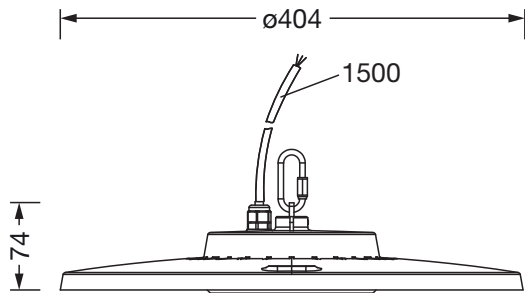

Conexión eléctrica

- Conexión: cable, 3x 1,0mm², extremos de conductor libres
- Tensión nominal: 220..240V, 0/50..60Hz, CA/CC

Dimensiones, peso

- Diámetro: 406mm
- Peso: 3,0kg

Vida útil

- Vida útil nominal: 100000h (L70/B50) a temp. amb. = 35°C, 70000h (L80/B50) a temp. amb. = 45°C, 50000h (L85/B50) a temp. amb. = 45°C

Referencia: 51HC417A4MMB | GTIN (EAN): 4058352700051

Dimensiones:

Es obligatorio que se sigan las instrucciones de montaje al planificar e instalar la instalación eléctrica (se encuentran en www.siteco.com)