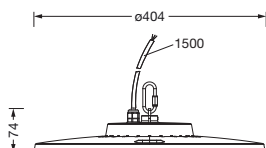

Referencia: 51HC417A4MMB | GTIN (EAN): 4058352700051

Descripción del producto:

Highbay 31-L, luminaria de grandes alturas LED, control de luz directo con lente, de PC, cubierta luminotécnica directa: cierre, de PC, transparente, emisión de luz: directo haz, característica de iluminación directa: rotación simétrica, tipo de montaje: montaje suspendido, montaje superficial, LED, flujo luminoso nominal: 28.000lm, eficacia lumínica: 150lm/W, color de luz: 840, temperatura de color: 4000K, balasto: bal. elect., con cable, 3x 1,0mm², extremos de conductor libres, conexión de alimentación: 220..240V, CA/CC, 0/50..60Hz, longitud de cable: 1,5m, potencia nominal: 187W, carcasa, rotación simétrica, de aluminio de extrusión, recubrimiento pulverizado, aluminio gris (RAL 9007), incl. gancho lateral de luminaria, incl. tornillo, diámetro: 406mm, tipo de protección (total): IP65, clase de protección (total): SK I (protección por puesta a tierra), marca de verificación: CE, ENEC, UKCA, marca de protección: D, resistencia contra impacto: IK08, temperatura ambiente de funcionamiento admisible: -30..+45°C, norma: EN 60598-2-22, EN 60598, cumple las especificaciones IFS (International Featured Standards) en materia de seguridad y calidad en la industria alimentaria, unidad de embalaje: 1 unidad

Lámparas: LED
 Peso (kg): 3,0
 GTIN (EAN): 4058352700051

Referencia: 51HC417A4MMB | GTIN (EAN): 4058352700051

Descripción técnica detallada:

Datos característicos

- Tipo de producto: luminaria de grandes alturas LED
- Nombre del producto: Highbay 31-L
- Referencia: 51HC417A4MMB

Conexión eléctrica

- Conexión: cable, 3x 1,0mm², extremos de conductor libres
- Tensión nominal: 220..240V, 0/50..60Hz, CA/CC

Dimensiones, peso

- Diámetro: 406mm
- Peso: 3,0kg

Vida útil

- Vida útil nominal: 100000h (L70/B50) a temp. amb. = 35°C, 70000h (L80/B50) a temp. amb. = 45°C, 50000h (L85/B50) a temp. amb. = 45°C