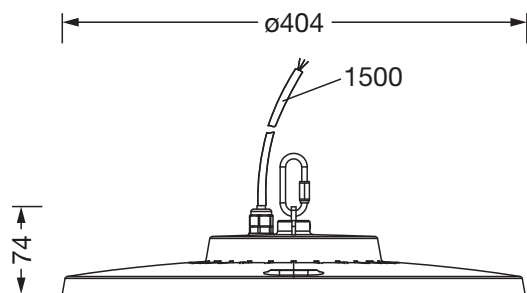

Conexión eléctrica

- Conexión: cable, 3x 1,0mm², extremos de conductor libres
- Tensión nominal: 220..240V, 0/50..60Hz, CA/CC

Dimensiones, peso

- Diámetro: 406mm
- Peso: 3,0kg

Vida útil

- Vida útil nominal: 100000h (L70/B50) a temp. amb. = 35°C, 70000h (L80/B50) a temp. amb. = 45°C, 50000h (L85/B50) a temp. amb. = 45°C

Referencia: 51HC427A4MMB | GTIN (EAN): 4058352700211

Dimensiones:

Es obligatorio que se sigan las instrucciones de montaje al planificar e instalar la instalación eléctrica (se encuentran en www.siteco.com)