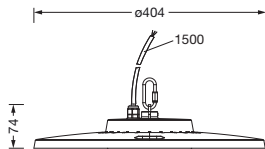

Referencia: 51HC427A4MMB | GTIN (EAN): 4058352700211

Descripción del producto:

Highbay 31-L, luminaria de grandes alturas LED, control de luz directo con lente, de PC, cubierta luminotécnica directa: cierre, de PC, transparente, emisión de luz: directo haz, característica de iluminación directa: rotación simétrica, tipo de montaje: montaje suspendido, montaje superficial, LED, flujo luminoso nominal: 28.000lm, eficacia lumínica: 150lm/W, color de luz: 840, temperatura de color: 4000K, balasto: bal. elect., con cable, 3x 1,0mm², extremos de conductor libres, conexión de alimentación: 220..240V, CA/CC, 0/50..60Hz, longitud de cable: 1,5m, potencia nominal: 187W, carcasa, rotación simétrica, de aluminio de extrusión, recubrimiento pulverizado, aluminio gris (RAL 9007), incl. gancho lateral de luminaria, incl. tornillo, diámetro: 406mm, tipo de protección (total): IP65, clase de protección (total): SK I (protección por puesta a tierra), marca de verificación: CE, ENEC, UKCA, marca de protección: D, resistencia contra impacto: IK08, temperatura ambiente de funcionamiento admisible: -30..+45°C, norma: EN 60598-2-22, EN 60598, cumple las especificaciones IFS (International Featured Standards) en materia de seguridad y calidad en la industria alimentaria, unidad de embalaje: 1 unidad

Lámparas: LED
 Peso (kg): 3,0
 GTIN (EAN): 4058352700211

Referencia: 51HC427A4MMB | GTIN (EAN): 4058352700211

Descripción técnica detallada:

Datos característicos

- Tipo de producto: luminaria de grandes alturas LED
- Nombre del producto: Highbay 31-L
- Referencia: 51HC427A4MMB

Conexión eléctrica

- Conexión: cable, 3x 1,0mm², extremos de conductor libres
- Tensión nominal: 220..240V, 0/50..60Hz, CA/CC

Dimensiones, peso

- Diámetro: 406mm
- Peso: 3,0kg

Vida útil

- Vida útil nominal: 100000h (L70/B50) a temp. amb. = 35°C, 70000h (L80/B50) a temp. amb. = 45°C, 50000h (L85/B50) a temp. amb. = 45°C