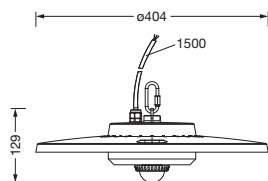

Referencia: 51HC427A4MMB01 | GTIN (EAN): 4058352700235

Descripción del producto:

Highbay 31-L, luminaria de grandes alturas LED, control de luz directo con lente, de PC, cubierta luminotécnica directa: cierre, de PC, transparente, emisión de luz: directo haz, característica de iluminación directa: rotación simétrica, tipo de montaje: montaje suspendido, montaje superficial, LED, flujo luminoso nominal: 28.000lm, eficacia lumínica: 150lm/W, color de luz: 840, temperatura de color: 4000K, balasto: bal. elect., con cable, 3x 1,0mm², extremos de conductor libres, conexión de alimentación: 220..240V, CA/CC, 0/50..60Hz, longitud de cable: 1,5m, potencia nominal: 187W, carcasa, rotación simétrica, de aluminio de extrusión, recubrimiento pulverizado, aluminio gris (RAL 9007), incl. gancho lateral de luminaria, incl. tornillo, diámetro: 406mm, sensor PIR, tipo de protección (total): IP65, clase de protección (total): SK I (protección por puesta a tierra), marca de verificación: CE, ENEC, UKCA, marca de protección: D, resistencia contra impacto: IK08, temperatura ambiente de funcionamiento admisible: -30..+45°C, norma: EN 60598-2-22, EN 60598, cumple las especificaciones IFS (International Featured Standards) en materia de seguridad y calidad en la industria alimentaria, unidad de embalaje: 1 unidad

Lámparas:	LED
Peso (kg):	3,1
GTIN (EAN):	4058352700235

Referencia: 51HC427A4MMB01 | GTIN (EAN): 4058352700235

Descripción técnica detallada:

Datos característicos

- Tipo de producto: luminaria de grandes alturas LED
- Nombre del producto: Highbay 31-L
- Referencia: 51HC427A4MMB01

Conexión eléctrica

- Conexión: cable, 3x 1,0mm², extremos de conductor libres
- Tensión nominal: 220..240V, 0/50..60Hz, CA/CC

Dimensiones, peso

- Diámetro: 406mm
- Peso: 3,1kg

Vida útil

- Vida útil nominal: 50000h (L85/B50) a temp. amb. = 25°C