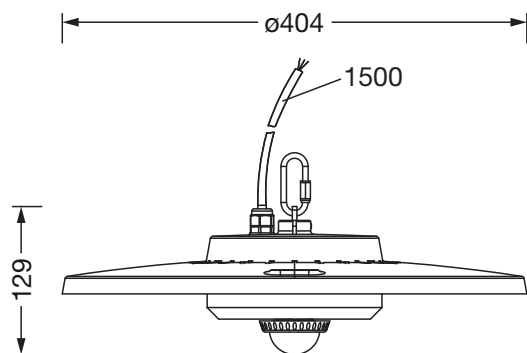

Material, color

- carcasa: aluminio de extrusión, recubrimiento pulverizado, aluminio gris (RAL 9007), rotación simétrica, incl. gancho lateral de luminaria, incl. tornillo
- Número: 1 piezas
- Especificación de color: aluminio gris (RAL 9007)
- Cubierta: cierre de PC

Conexión eléctrica

- Conexión: cable, 3x 1,0mm², extremos de conductor libres
- Tensión nominal: 220..240V, 0/50..60Hz, CA/CC

Dimensiones, peso

- Diámetro: 406mm
- Peso: 3,1kg

Vida útil

- Vida útil nominal: 50000h (L85/B50) a temp. amb. = 25°C

Referencia: 51HC427A4MMB01 | GTIN (EAN): 4058352700235

Dimensiones:

Es obligatorio que se sigan las instrucciones de montaje al planificar e instalar la instalación eléctrica (se encuentran en www.siteco.com)