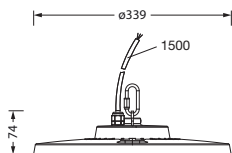

Referencia: 51HC42DA4FMB | GTIN (EAN): 4058352700259

Descripción del producto:

Highbay 31-S, luminaria de grandes alturas LED, control de luz directo con lente, de PC, cubierta luminotécnica directa: cierre, de PC, transparente, emisión de luz: directo haz, característica de iluminación directa: rotación simétrica, tipo de montaje: montaje suspendido, montaje superficial, LED, flujo luminoso nominal: 14.000lm, eficacia lumínica: 150lm/W, color de luz: 840, temperatura de color: 4000K, balasto: bal. elect.-DALI, con cable, 5x 1,0mm², extremos de conductor libres, conexión de alimentación: 220..240V, CA/CC, 0/50..60Hz, longitud de cable: 1,5m, potencia nominal: 94W, carcasa, rotación simétrica, de aluminio de extrusión, recubrimiento pulverizado, aluminio gris (RAL 9007), incl. gancho lateral de luminaria, incl. tornillo, diámetro: 339mm, tipo de protección (total): IP65, clase de protección (total): SK I (protección por puesta a tierra), marca de verificación: CE, ENEC, UKCA, marca de protección: D, resistencia contra impacto: IK08, temperatura ambiente de funcionamiento admisible: -30..+45°C, norma: EN 60598-2-22, EN 60598, cumple las especificaciones IFS (International Featured Standards) en materia de seguridad y calidad en la industria alimentaria, unidad de embalaje: 1 unidad

Lámparas:	LED
Peso (kg):	2,9
GTIN (EAN):	4058352700259

Referencia: 51HC42DA4FMB | GTIN (EAN): 4058352700259

Descripción técnica detallada:

Datos característicos

- Tipo de producto: luminaria de grandes alturas LED
- Nombre del producto: Highbay 31-S
- Referencia: 51HC42DA4FMB

Conexión eléctrica

- Conexión: cable, 5x 1,0mm², extremos de conductor libres
- Tensión nominal: 220..240V, 0/50..60Hz, CA/CC

Dimensiones, peso

- Diámetro: 339mm
- Peso: 2,9kg

Vida útil

- Vida útil nominal: 100000h (L70/B50) a temp. amb. = 35°C, 70000h (L80/B50) a temp. amb. = 45°C, 50000h (L85/B50) a temp. amb. = 45°C