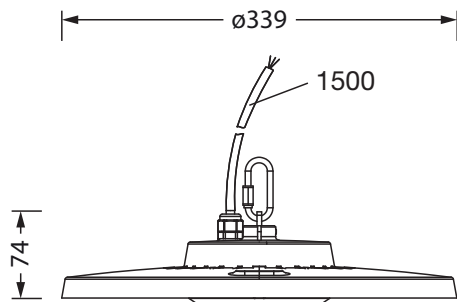

Conexión eléctrica

- Conexión: cable, 5x 1,0mm², extremos de conductor libres
- Tensión nominal: 220..240V, 0/50..60Hz, CA/CC

Dimensiones, peso

- Diámetro: 339mm
- Peso: 2,9kg

Vida útil

- Vida útil nominal: 100000h (L70/B50) a temp. amb. = 35°C, 70000h (L80/B50) a temp. amb. = 45°C, 50000h (L85/B50) a temp. amb. = 45°C

Referencia: 51HC42DA4FMB | GTIN (EAN): 4058352700259

Dimensiones:

Es obligatorio que se sigan las instrucciones de montaje al planificar e instalar la instalación eléctrica (se encuentran en www.siteco.com)