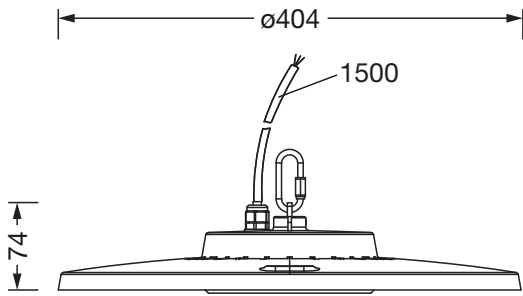

Conexión eléctrica

- Conexión: cable, 5x 1,0mm², extremos de conductor libres
- Tensión nominal: 220..240V, 0/50..60Hz, CA/CC

Dimensiones, peso

- Diámetro: 406mm
- Peso: 3,8kg

Vida útil

- Vida útil nominal: 100000h (L70/B50) a temp. amb. = 35°C, 70000h (L80/B50) a temp. amb. = 45°C, 50000h (L85/B50) a temp. amb. = 45°C

Referencia: 51HC41DA4MMB | GTIN (EAN): 4058352700112

Dimensiones:

Es obligatorio que se sigan las instrucciones de montaje al planificar e instalar la instalación eléctrica (se encuentran en www.siteco.com)