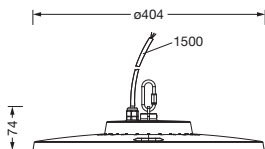

Referencia: 51HC41DA4MMB | GTIN (EAN): 4058352700112

Descripción del producto:

Highbay 31-L, luminaria de grandes alturas LED, control de luz directo con lente, de PC, cubierta luminotécnica directa: cierre, de PC, transparente, emisión de luz: directo haz, característica de iluminación directa: rotación simétrica, tipo de montaje: montaje suspendido, montaje superficial, LED, flujo luminoso nominal: 28.000lm, eficacia lumínica: 150lm/W, color de luz: 840, temperatura de color: 4000K, balasto: bal. elect.-DALI, con cable, 5x 1,0mm², extremos de conductor libres, conexión de alimentación: 220..240V, CA/CC, 0/50..60Hz, longitud de cable: 1,5m, potencia nominal: 187W, carcasa, rotación simétrica, de aluminio de extrusión, recubrimiento pulverizado, aluminio gris (RAL 9007), incl. gancho lateral de luminaria, incl. tornillo, diámetro: 406mm, tipo de protección (total): IP65, clase de protección (total): SK I (protección por puesta a tierra), marca de verificación: CE, ENEC, UKCA, marca de protección: D, resistencia contra impacto: IK08, temperatura ambiente de funcionamiento admisible: -30..+45°C, norma: EN 60598-2-22, EN 60598, cumple las especificaciones IFS (International Featured Standards) en materia de seguridad y calidad en la industria alimentaria, unidad de embalaje: 1 unidad

Lámparas: LED
 Peso (kg): 3,8
 GTIN (EAN): 4058352700112

Referencia: 51HC41DA4MMB | GTIN (EAN): 4058352700112

Descripción técnica detallada:

Datos característicos

- Tipo de producto: luminaria de grandes alturas LED
- Nombre del producto: Highbay 31-L
- Referencia: 51HC41DA4MMB

Conexión eléctrica

- Conexión: cable, 5x 1,0mm², extremos de conductor libres
- Tensión nominal: 220..240V, 0/50..60Hz, CA/CC

Dimensiones, peso

- Diámetro: 406mm
- Peso: 3,8kg

Vida útil

- Vida útil nominal: 100000h (L70/B50) a temp. amb. = 35°C, 70000h (L80/B50) a temp. amb. = 45°C, 50000h (L85/B50) a temp. amb. = 45°C