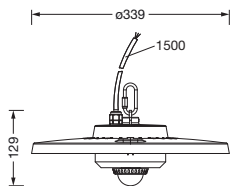

Referencia: 51HC427A4FMB01 | GTIN (EAN): 4058352700150

Descripción del producto:

Highbay 31-S, luminaria de grandes alturas LED, control de luz directo con lente, de PC, cubierta luminotécnica directa: cierre, de PC, transparente, emisión de luz: directo haz, característica de iluminación directa: rotación simétrica, tipo de montaje: montaje suspendido, montaje superficial, LED, flujo luminoso nominal: 14.000lm, eficacia lumínica: 150lm/W, color de luz: 840, temperatura de color: 4000K, balasto: bal. elect., con cable, 3x 1,0mm², extremos de conductor libres, conexión de alimentación: 220..240V, CA/CC, 0/50..60Hz, longitud de cable: 1,5m, potencia nominal: 94W, carcasa, rotación simétrica, de aluminio de extrusión, recubrimiento pulverizado, aluminio gris (RAL 9007), incl. gancho lateral de luminaria, incl. tornillo, diámetro: 339mm, sensor PIR, tipo de protección (total): IP65, clase de protección (total): SK I (protección por puesta a tierra), marca de verificación: CE, ENEC, UKCA, marca de protección: D, resistencia contra impacto: IK08, temperatura ambiente de funcionamiento admisible: -30..+45°C, norma: EN 60598-2-22, EN 60598, cumple las especificaciones IFS (International Featured Standards) en materia de seguridad y calidad en la industria alimentaria, unidad de embalaje: 1 unidad

Lámparas:	LED
Peso (kg):	2,4
GTIN (EAN):	4058352700150

Referencia: 51HC427A4FMB01 | GTIN (EAN): 4058352700150

Descripción técnica detallada:

Datos característicos

- Tipo de producto: luminaria de grandes alturas LED
- Nombre del producto: Highbay 31-S
- Referencia: 51HC427A4FMB01

Conexión eléctrica

- Conexión: cable, 3x 1,0mm², extremos de conductor libres
- Tensión nominal: 220..240V, 0/50..60Hz, CA/CC

Dimensiones, peso

- Diámetro: 339mm
- Peso: 2,4kg

Vida útil

- Vida útil nominal: 50000h (L85/B50) a temp. amb. = 25°C