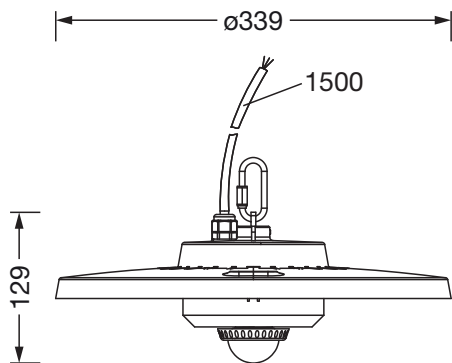

Conexión eléctrica

- Conexión: cable, 3x 1,0mm², extremos de conductor libres
- Tensión nominal: 220..240V, 0/50..60Hz, CA/CC

Dimensiones, peso

- Diámetro: 339mm
- Peso: 2,4kg

Vida útil

- Vida útil nominal: 50000h (L85/B50) a temp. amb. = 25°C

Referencia: 51HC427A4FMB01 | GTIN (EAN): 4058352700150

Dimensiones:

Es obligatorio que se sigan las instrucciones de montaje al planificar e instalar la instalación eléctrica (se encuentran en www.siteco.com)