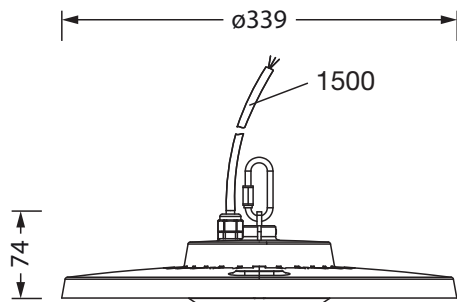

Conexión eléctrica

- Conexión: cable, 3x 1,0mm², extremos de conductor libres
- Tensión nominal: 220..240V, 0/50..60Hz, CA/CC

Dimensiones, peso

- Diámetro: 339mm
- Peso: 2,3kg

Vida útil

- Vida útil nominal: 100000h (L70/B50) a temp. amb. = 35°C, 70000h (L80/B50) a temp. amb. = 45°C, 50000h (L85/B50) a temp. amb. = 45°C

Referencia: 51HC427A4FMB | GTIN (EAN): 4058352700136

Dimensiones:

Es obligatorio que se sigan las instrucciones de montaje al planificar e instalar la instalación eléctrica (se encuentran en www.siteco.com)