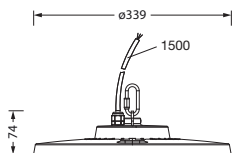

Referencia: 51HC427A4FMB | GTIN (EAN): 4058352700136

Descripción del producto:

Highbay 31-S, luminaria de grandes alturas LED, control de luz directo con lente, de PC, cubierta luminotécnica directa: cierre, de PC, transparente, emisión de luz: directo haz, característica de iluminación directa: rotación simétrica, tipo de montaje: montaje suspendido, montaje superficial, LED, flujo luminoso nominal: 14.000lm, eficacia lumínica: 150lm/W, color de luz: 840, temperatura de color: 4000K, balasto: bal. elect., con cable, 3x 1,0mm², extremos de conductor libres, conexión de alimentación: 220..240V, CA/CC, 0/50..60Hz, longitud de cable: 1,5m, potencia nominal: 94W, carcasa, rotación simétrica, de aluminio de extrusión, recubrimiento pulverizado, aluminio gris (RAL 9007), incl. gancho lateral de luminaria, incl. tornillo, diámetro: 339mm, tipo de protección (total): IP65, clase de protección (total): SK I (protección por puesta a tierra), marca de verificación: CE, ENEC, UKCA, marca de protección: D, resistencia contra impacto: IK08, temperatura ambiente de funcionamiento admisible: -30..+45°C, norma: EN 60598-2-22, EN 60598, cumple las especificaciones IFS (International Featured Standards) en materia de seguridad y calidad en la industria alimentaria, unidad de embalaje: 1 unidad

Lámparas:	LED
Peso (kg):	2,3
GTIN (EAN):	4058352700136

Referencia: 51HC427A4FMB | GTIN (EAN): 4058352700136

Descripción técnica detallada:

Datos característicos

- Tipo de producto: luminaria de grandes alturas LED
- Nombre del producto: Highbay 31-S
- Referencia: 51HC427A4FMB

Conexión eléctrica

- Conexión: cable, 3x 1,0mm², extremos de conductor libres
- Tensión nominal: 220..240V, 0/50..60Hz, CA/CC

Dimensiones, peso

- Diámetro: 339mm
- Peso: 2,3kg

Vida útil

- Vida útil nominal: 100000h (L70/B50) a temp. amb. = 35°C, 70000h (L80/B50) a temp. amb. = 45°C, 50000h (L85/B50) a temp. amb. = 45°C